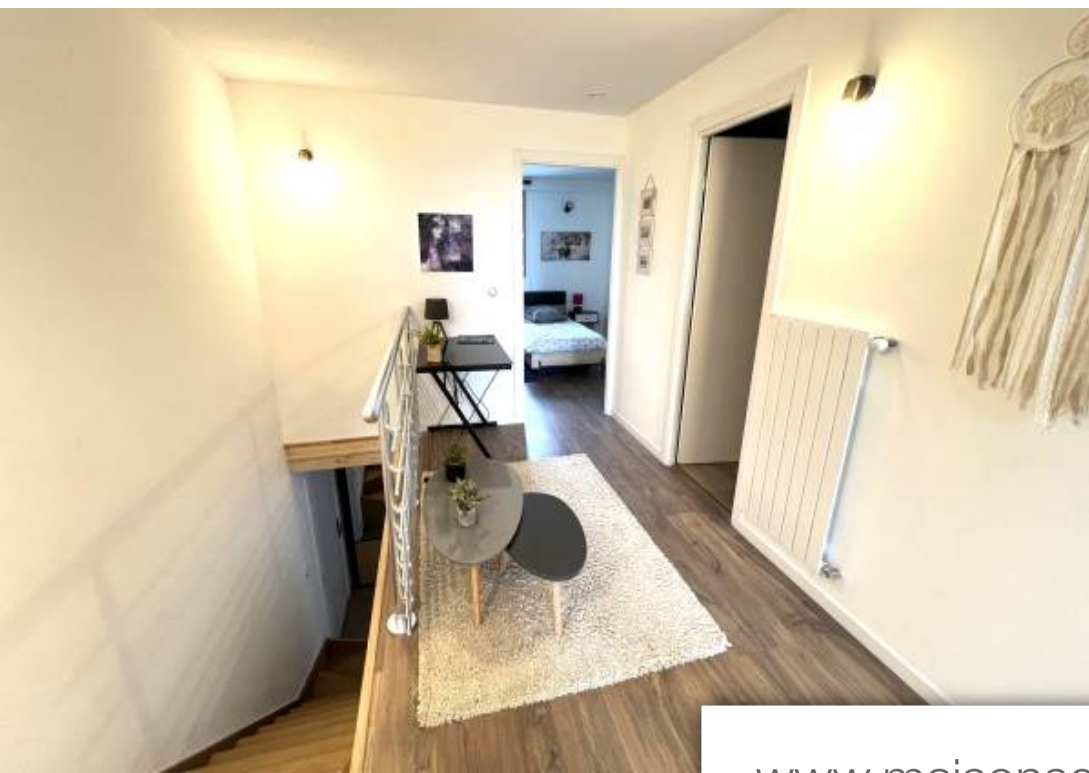

www.maisonsetappartements.fr