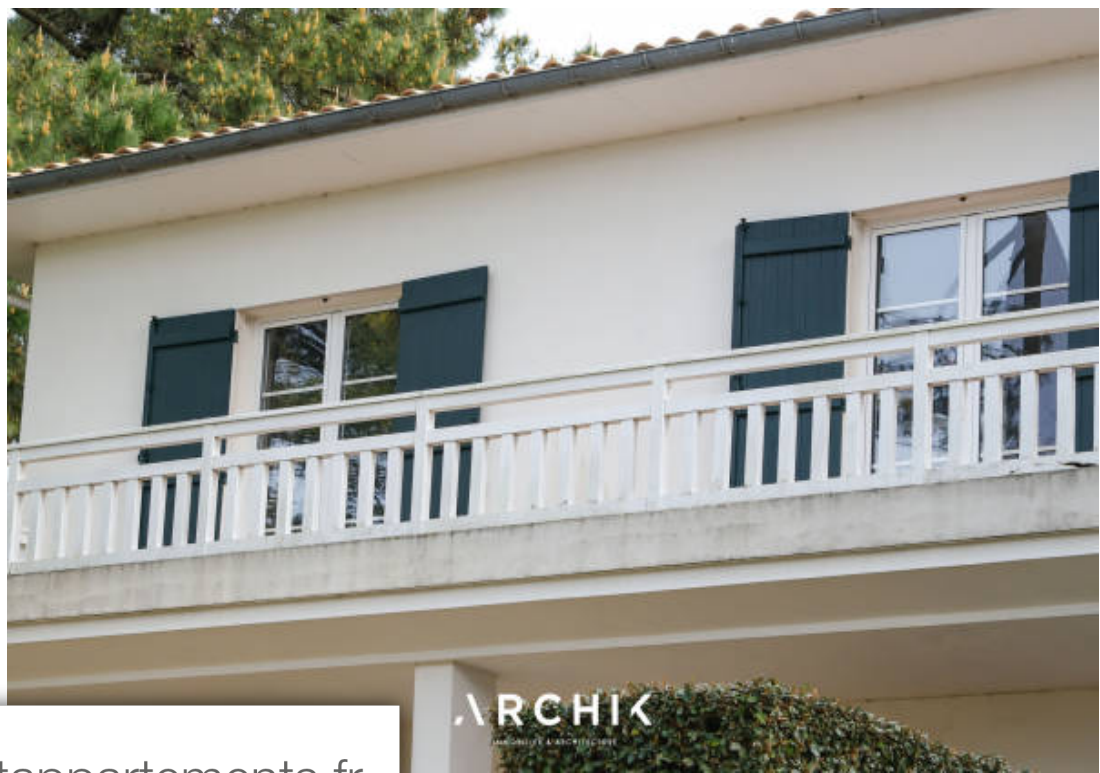

www.maisonsetappartements.fr