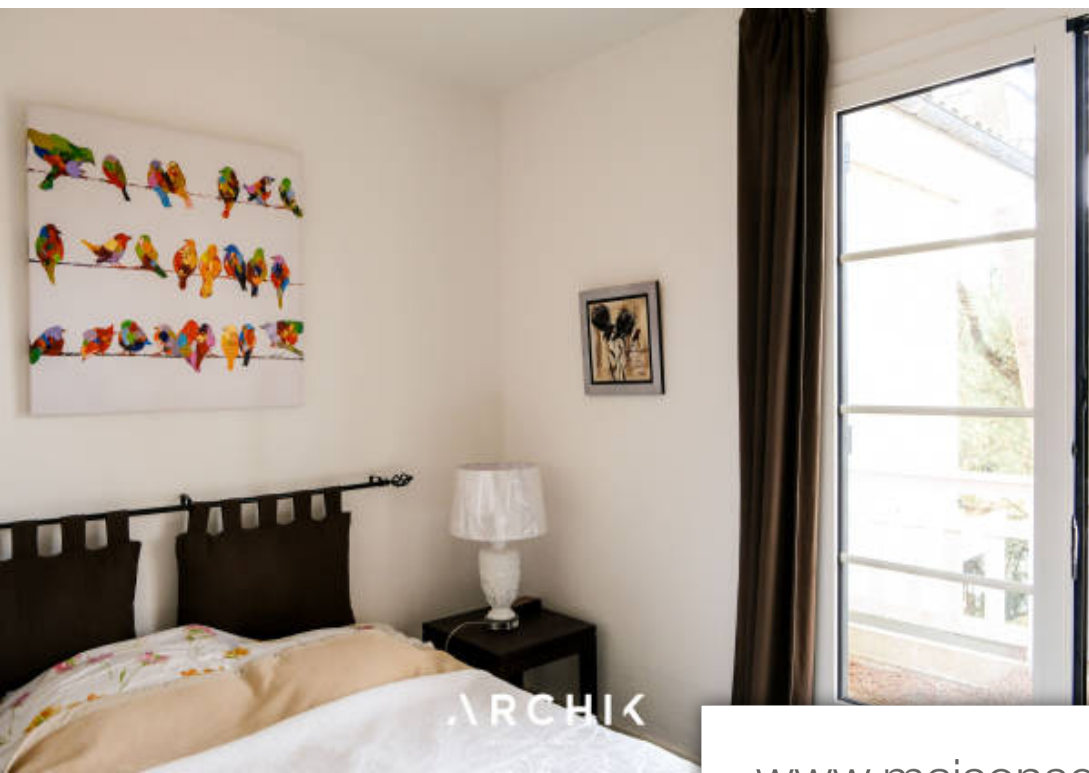

www.maisonsetappartements.fr