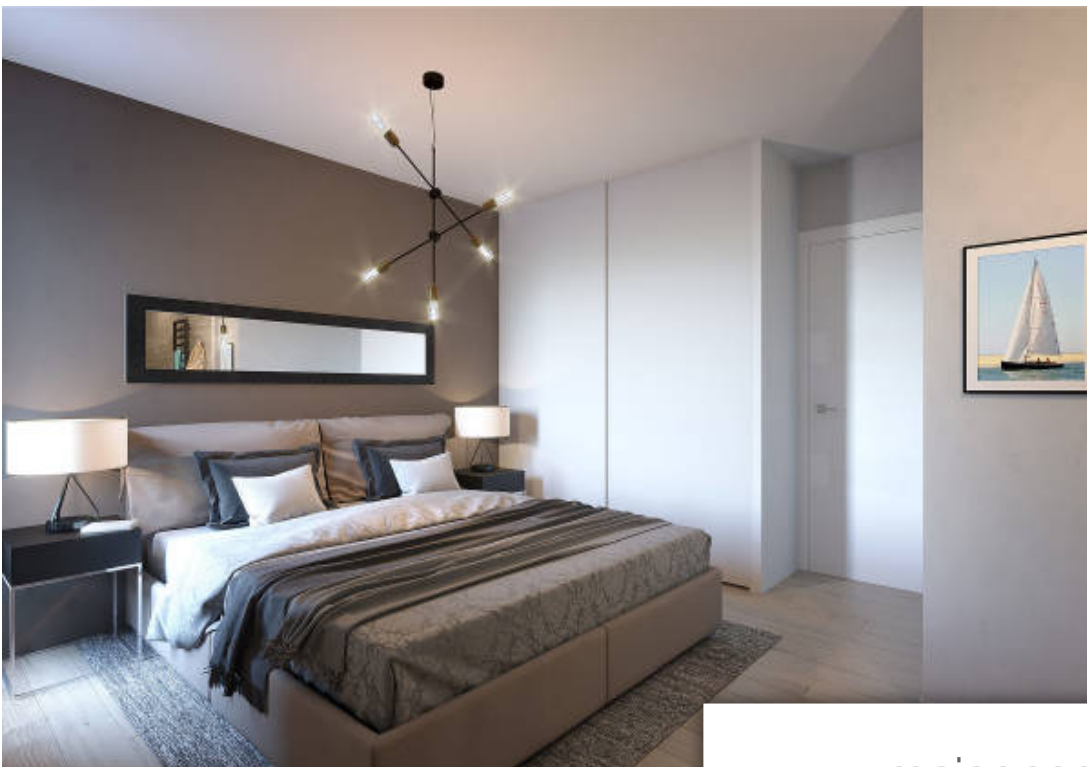

www.maisonsetappartements.fr