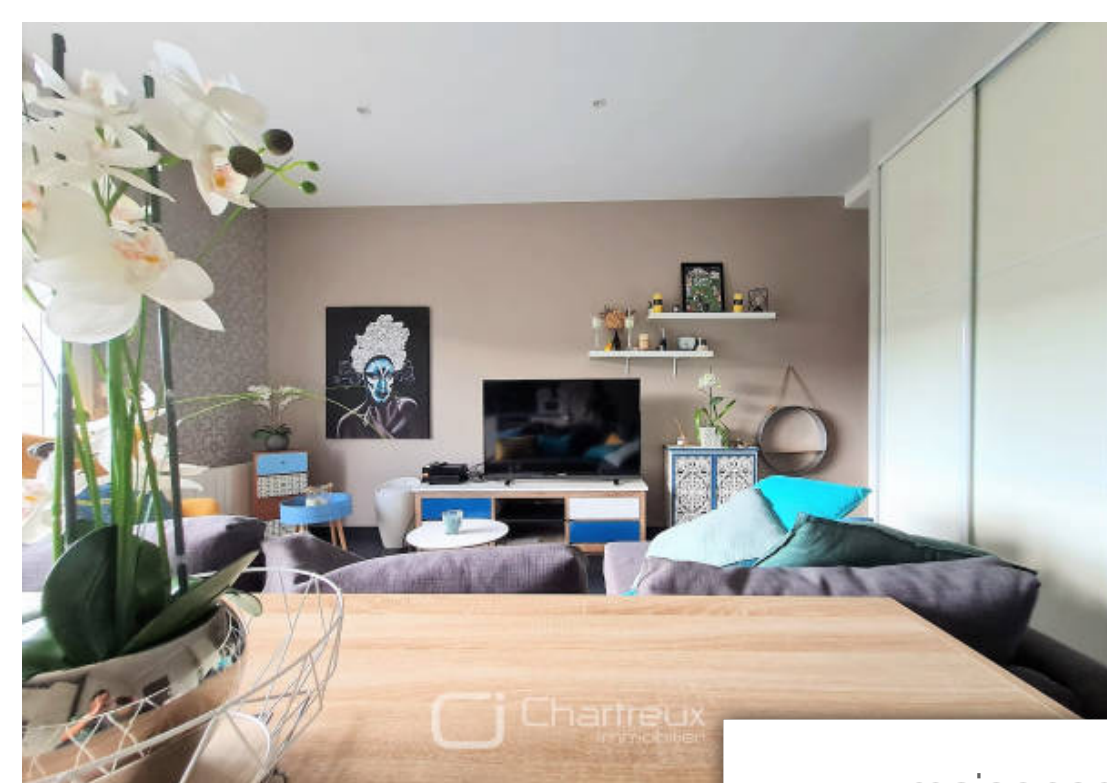

www.maisonsetappartements.fr