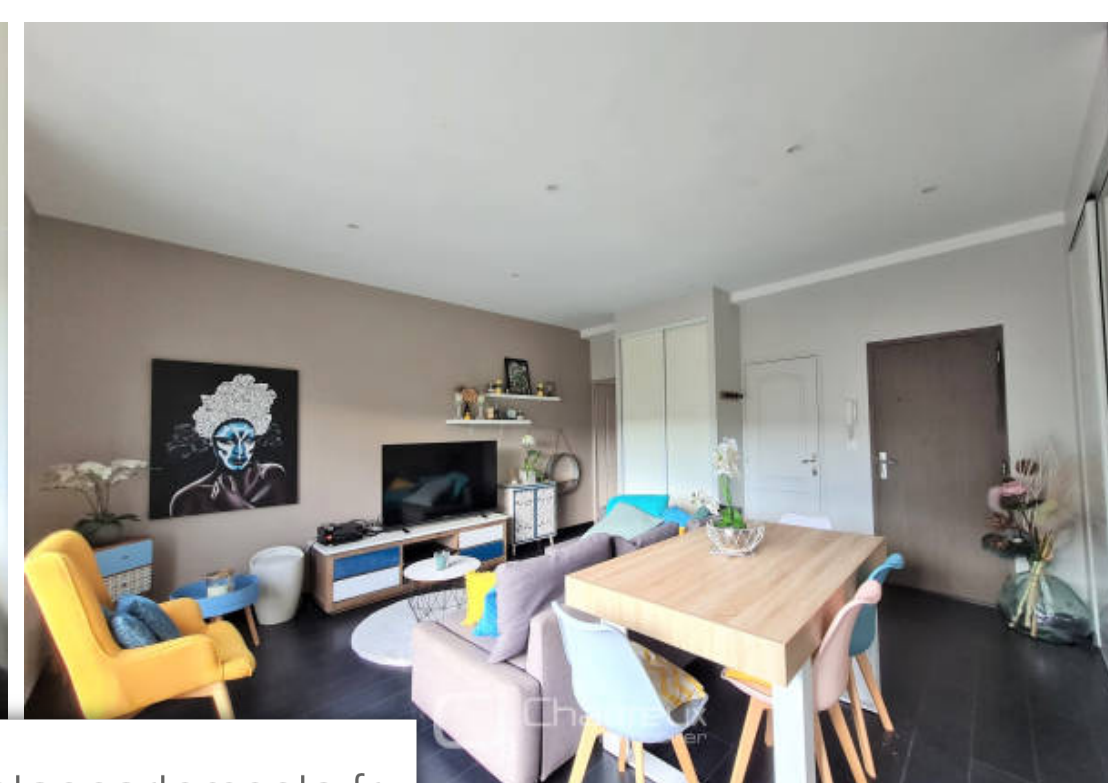

www.maisonsetappartements.fr