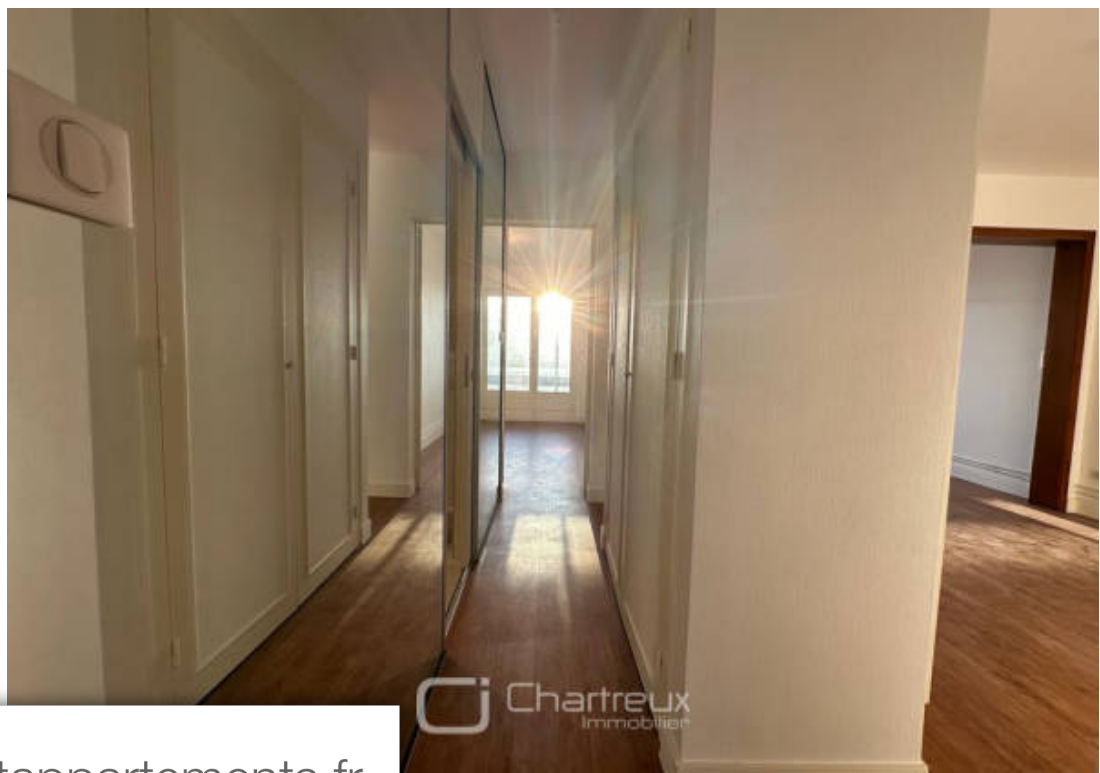

Chartreux
Immobilier

Chartreux
Immobilier

www.maisonsetappartements.fr

Chartreux
Immobilier

Chartreux
Immobilier