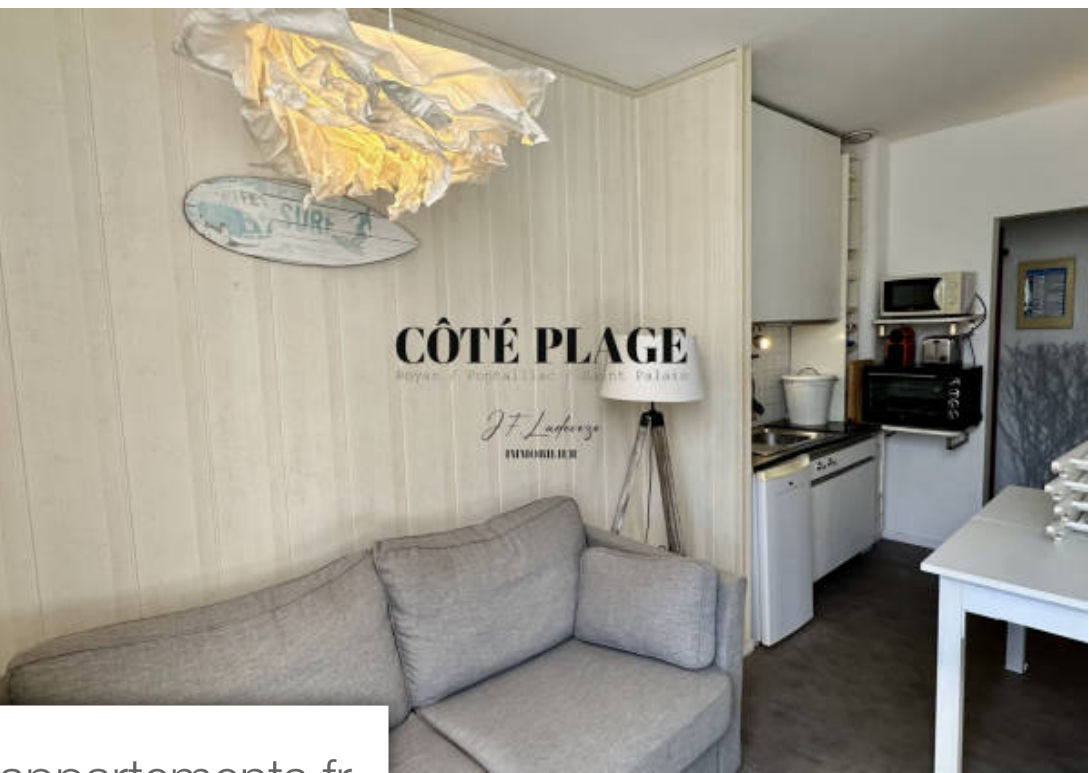

www.maisonsetappartements.fr