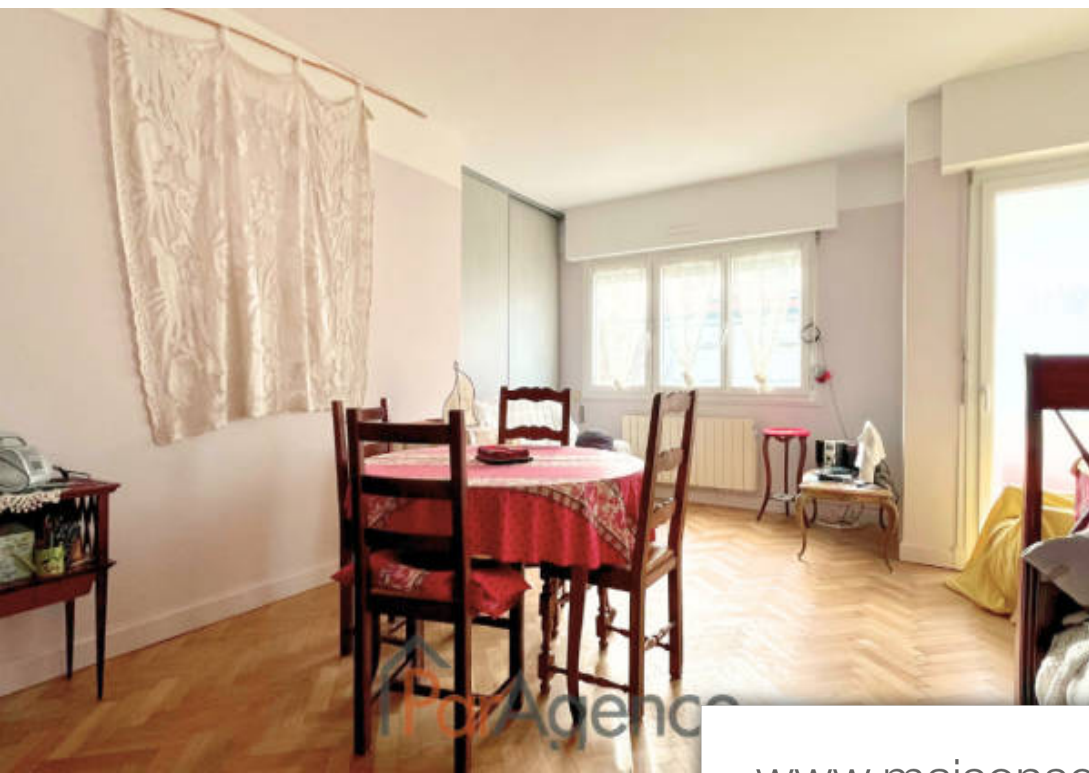

www.maisonsetappartements.fr