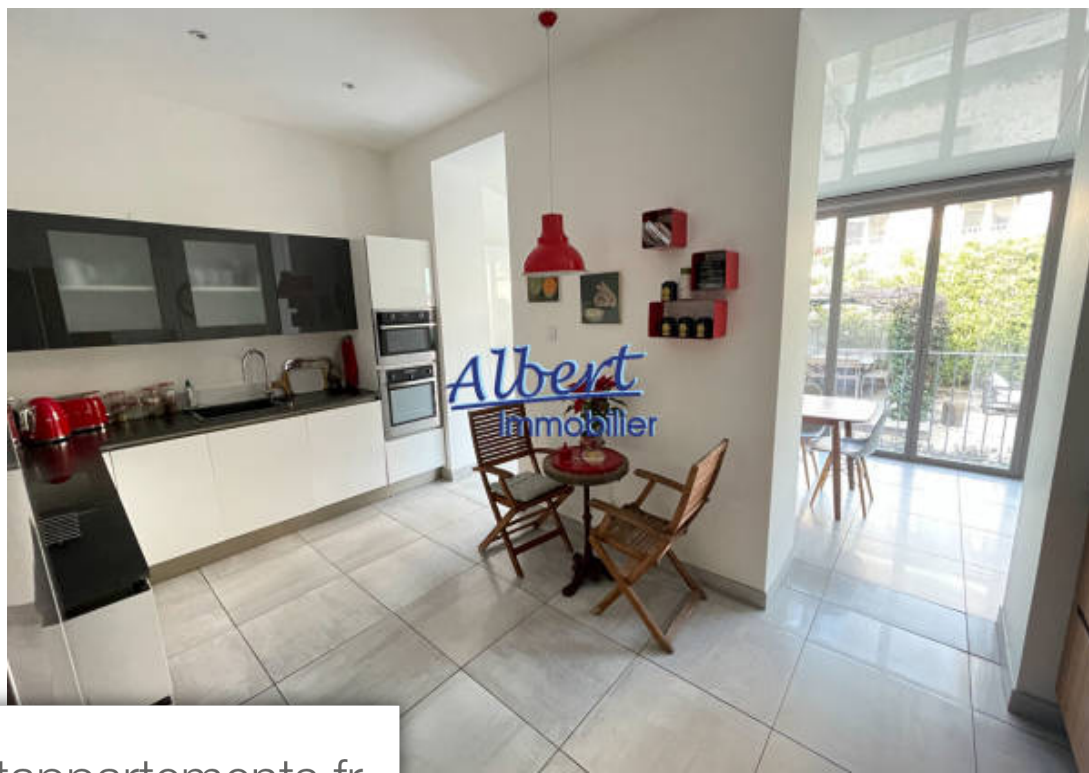

www.maisonsetappartements.fr