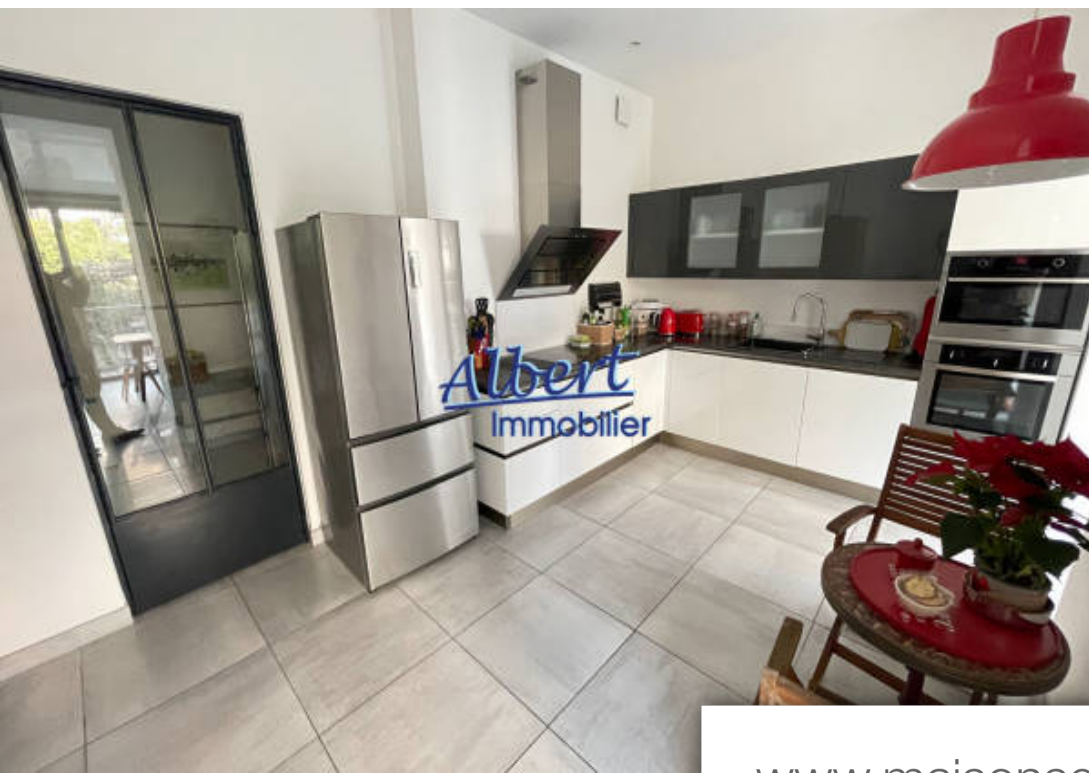

www.maisonsetappartements.fr