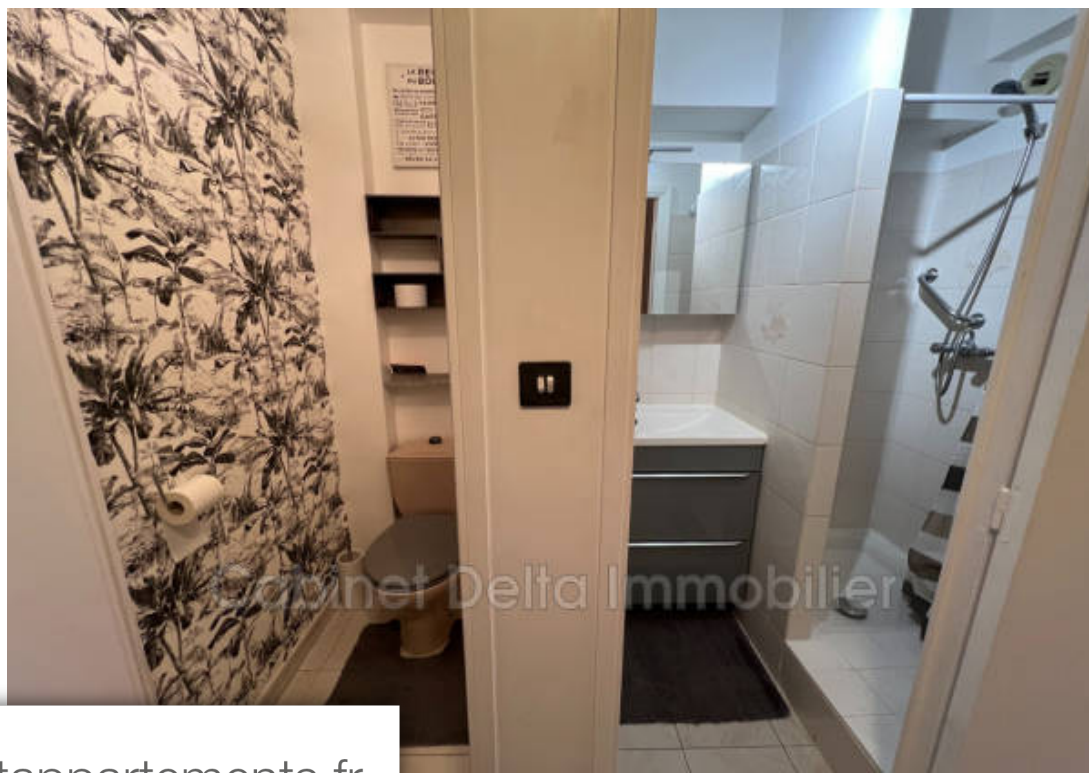

www.maisonsetappartements.fr