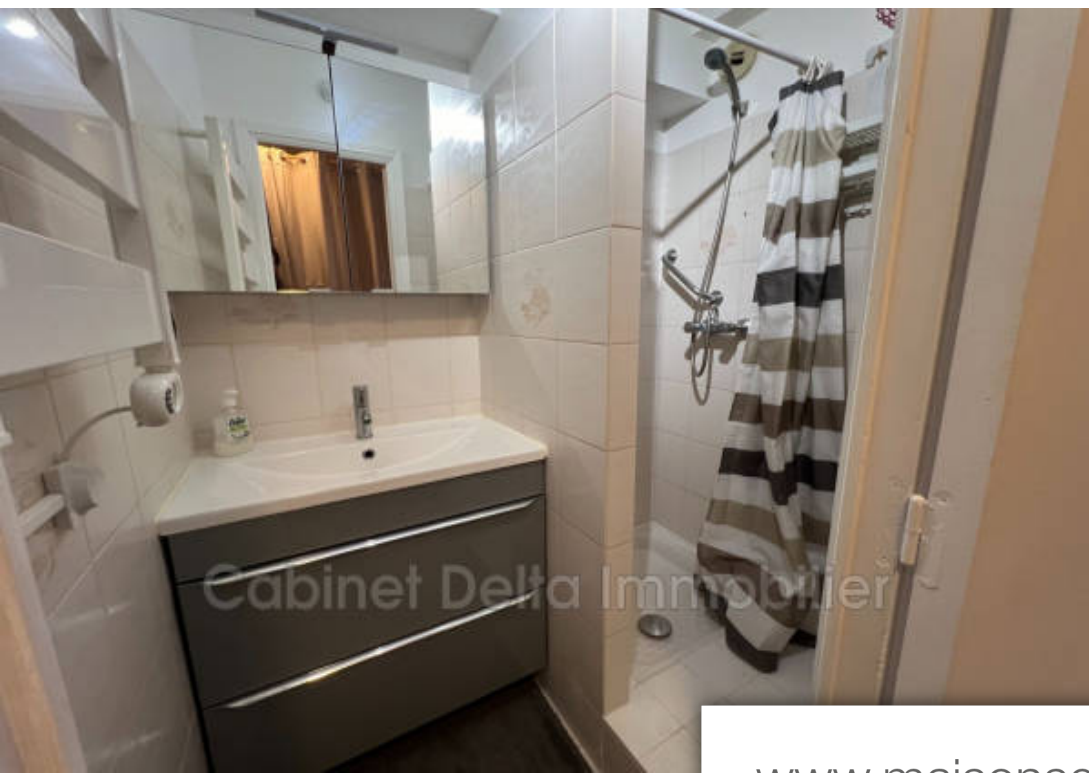

www.maisonsetappartements.fr