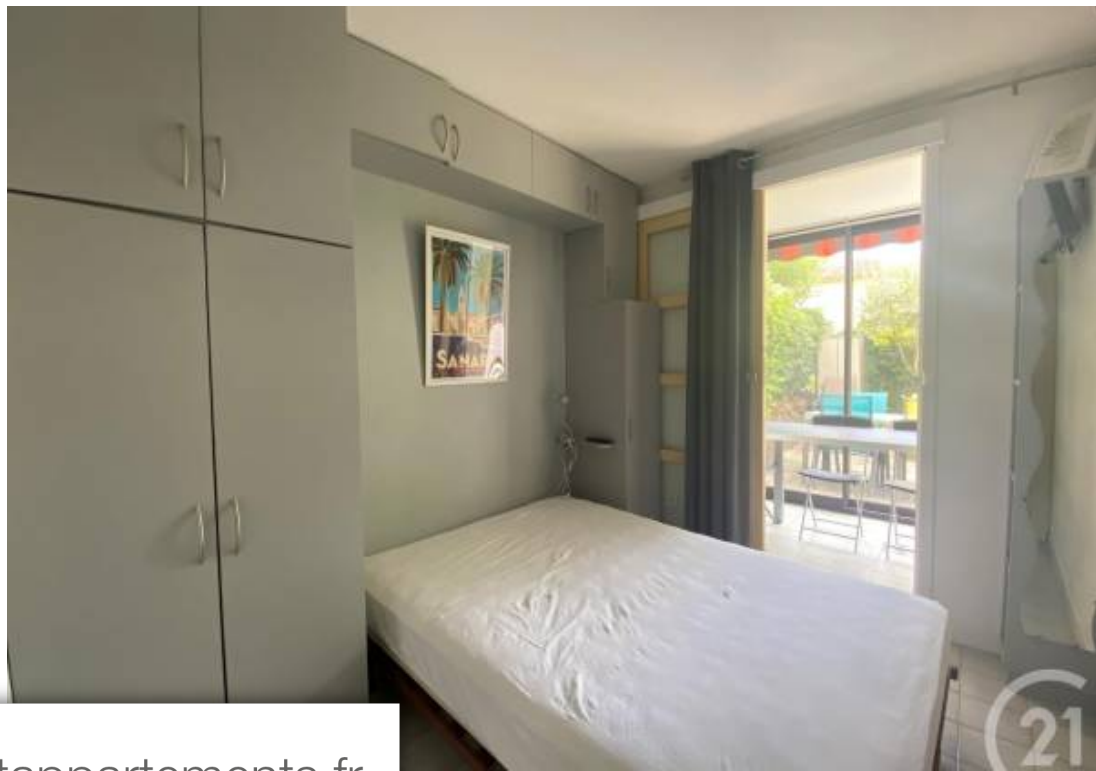

www.maisonsetappartements.fr