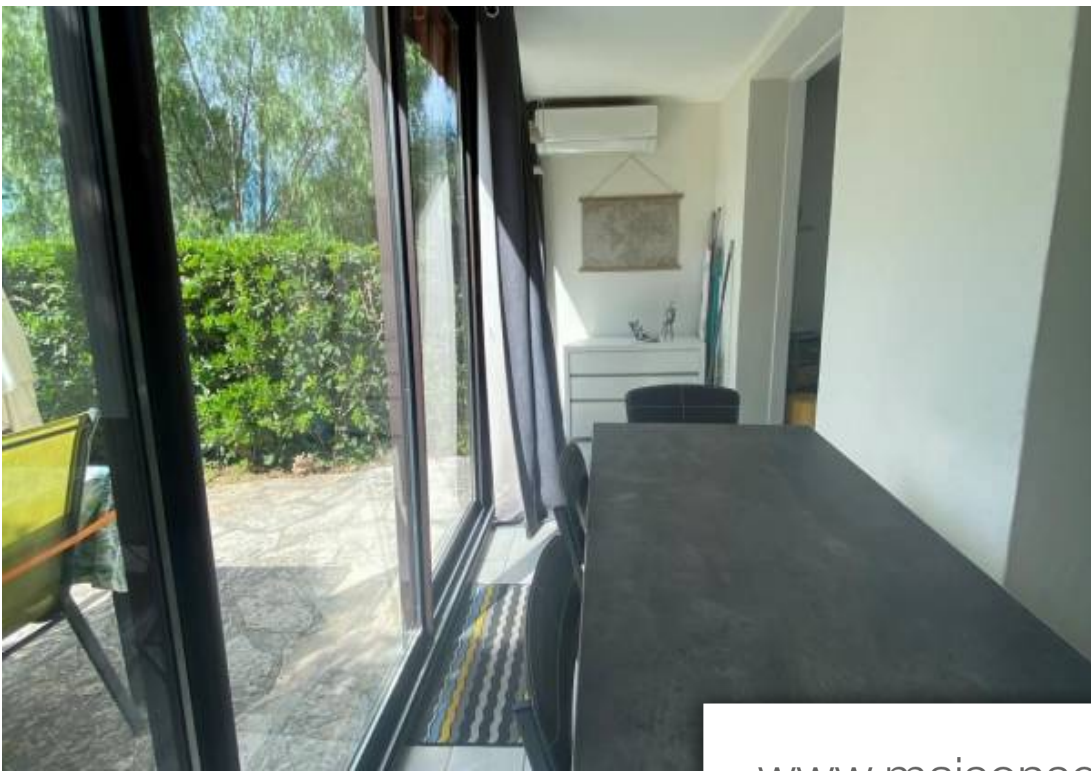

www.maisonsetappartements.fr