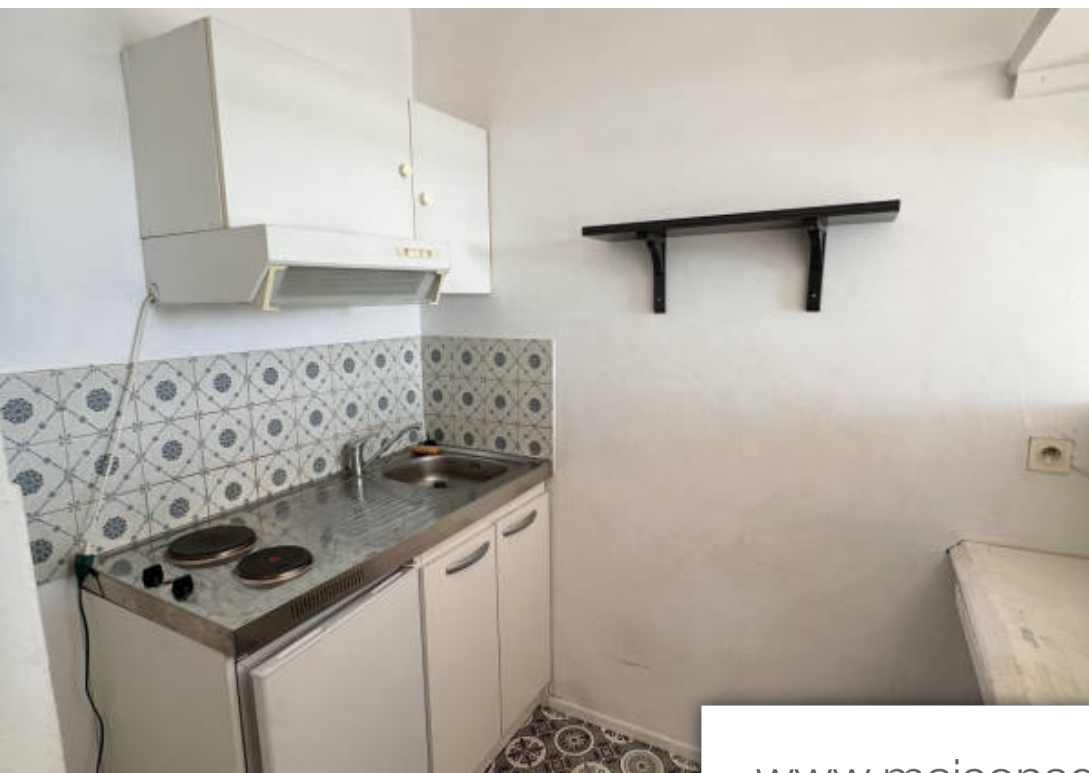

www.maisonsetappartements.fr