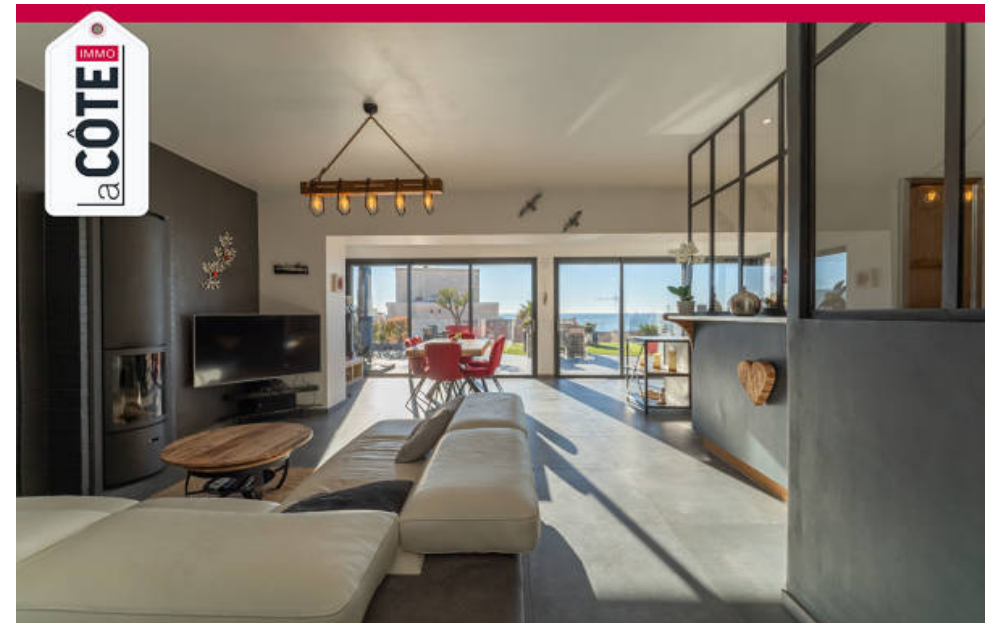

Au 04 42 30 19 86 tapez 1 pour avoir l'agence cote bleue votre agence la côte immo, vous présente à la vente ce magnifique appartement de type 6 de 135 m² environ dans le centre-ville de sausset les pins avec une vue imprenable sur la mer et le port de sausset les pins. Venez découvrir cet appartement atypique alliant confort et élégance. Au premier niveau, vous retrouverez un hall d'entrée, l'accès direct au sous-sol ainsi qu'un escalier menant à l'étage. Au deuxième niveau, vous trouverez un salon séjour et cuisine de plus de 50 m² avec une vue magnifique, une chambre faisant l'office de bureau, une salle d'eau avec wc et une buanderie. Aux troisièmes et derniers niveaux, venez découvrir sous les toits, une chambre surplombant le port de sausset, une seconde et une troisième chambre mansardée, une salle de bain ainsi qu'un wc. L'extérieur est un havre de paix avec ses deux terrasses exposées plein sud et nord. Le bien est vendu avec 2 caves privatives au sous-sol de l'appartement et la possibilité d'acquérir un garage situé dans le centre-ville en supplément, il vous sera possible également d'y installer un ascenseur.(devis) contactez-nous pour visiter cet appartement aux ...

LA CÔTE IMMO

27B avenue Aristide Briand - 13620 CARRY-LE-ROUET

[Contacter l'agence](#)

[Voir tous les biens de cette agence](#)