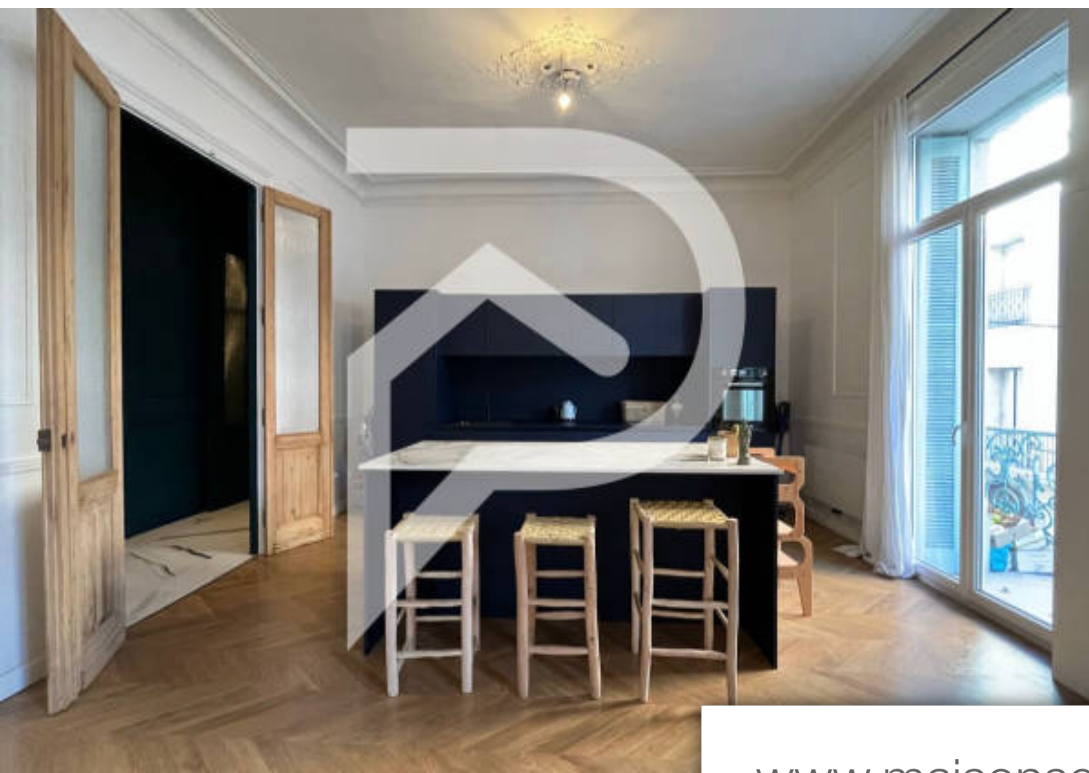

www.maisonsetappartements.fr