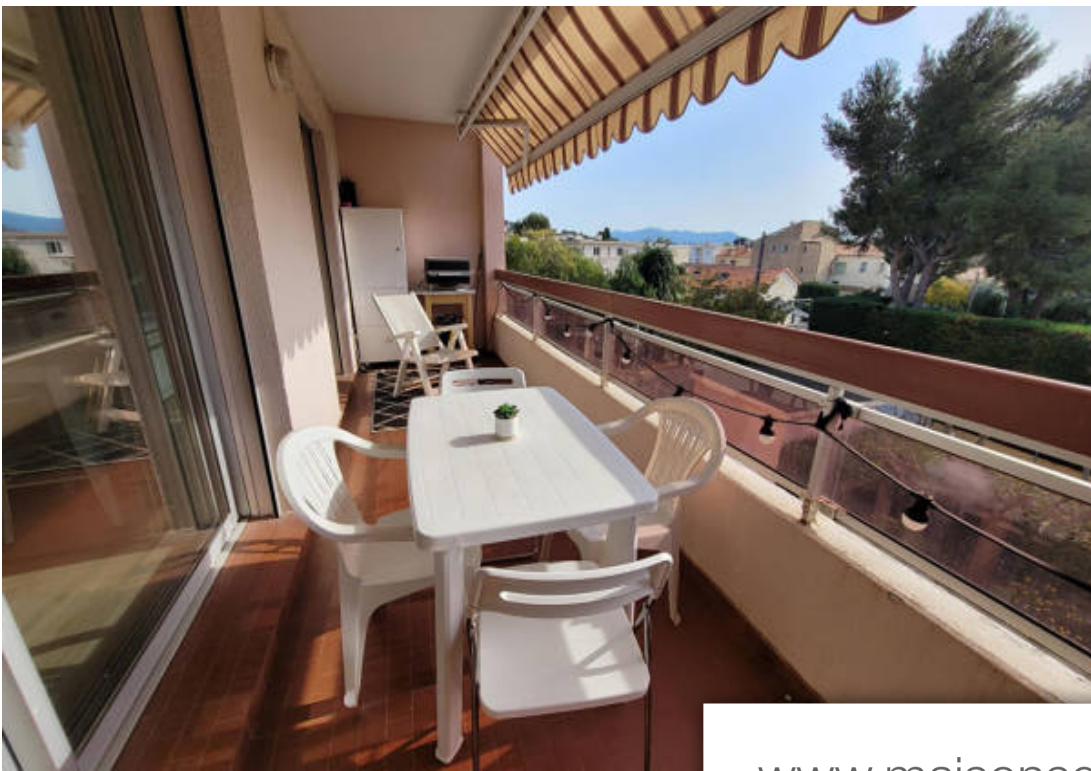

www.maisonsetappartements.fr