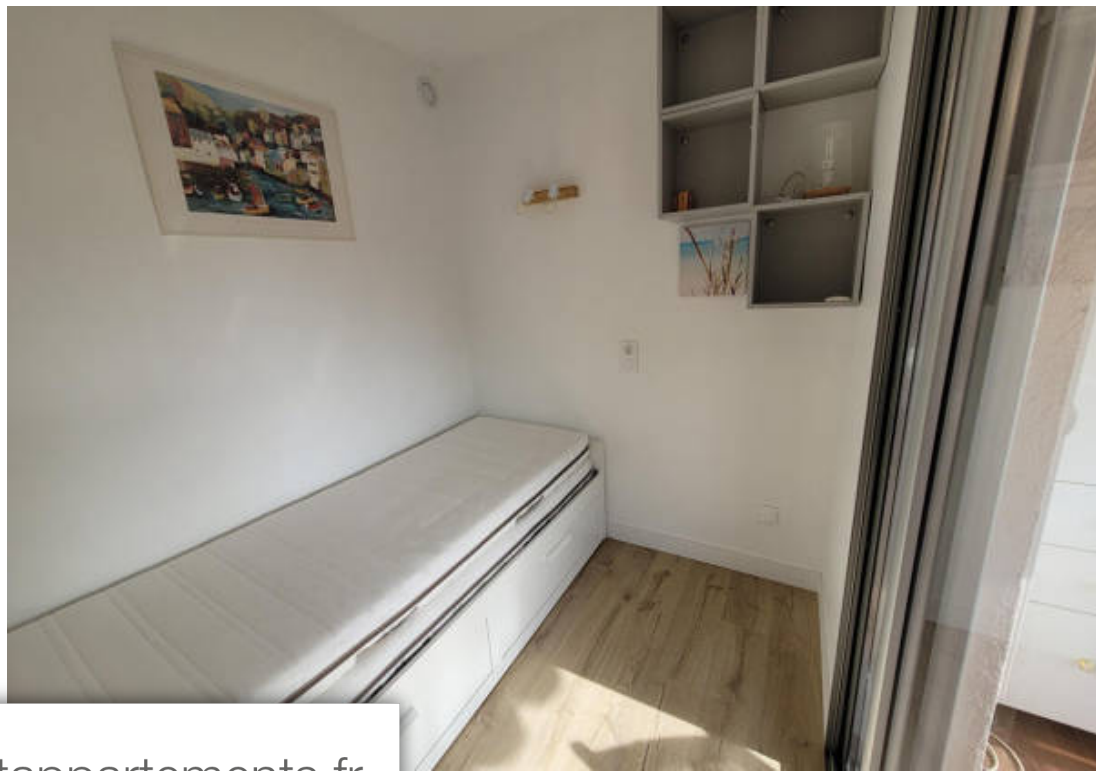

www.maisonsetappartements.fr