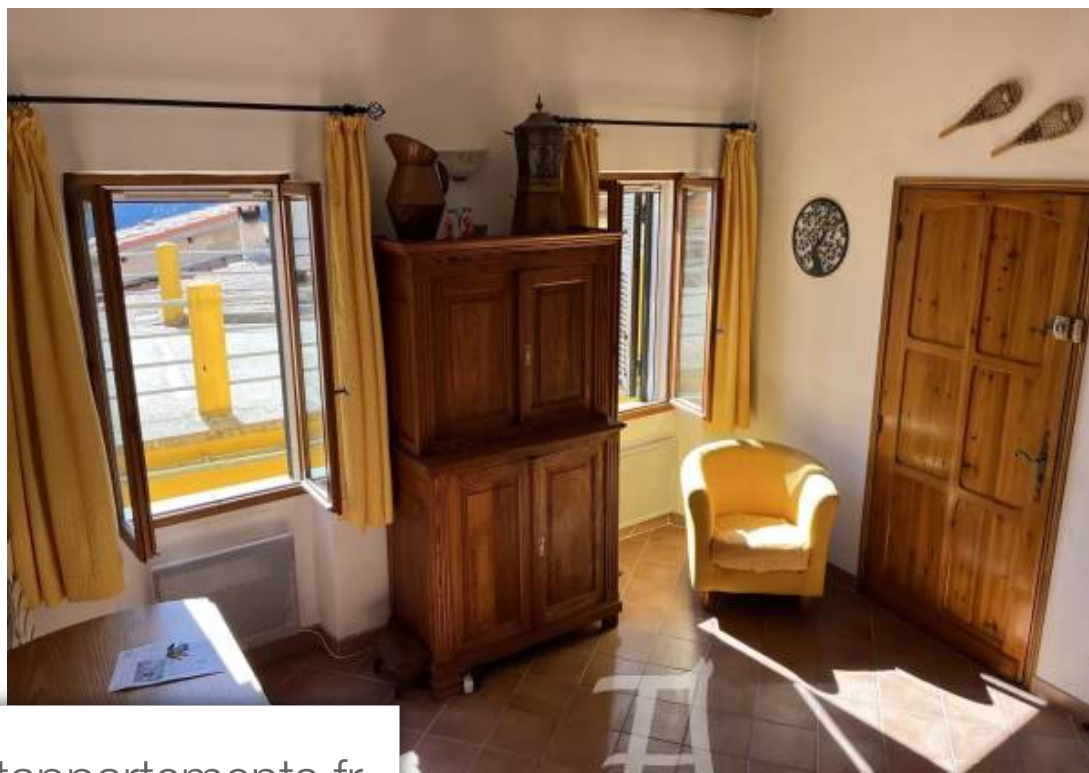

www.maisonsetappartements.fr