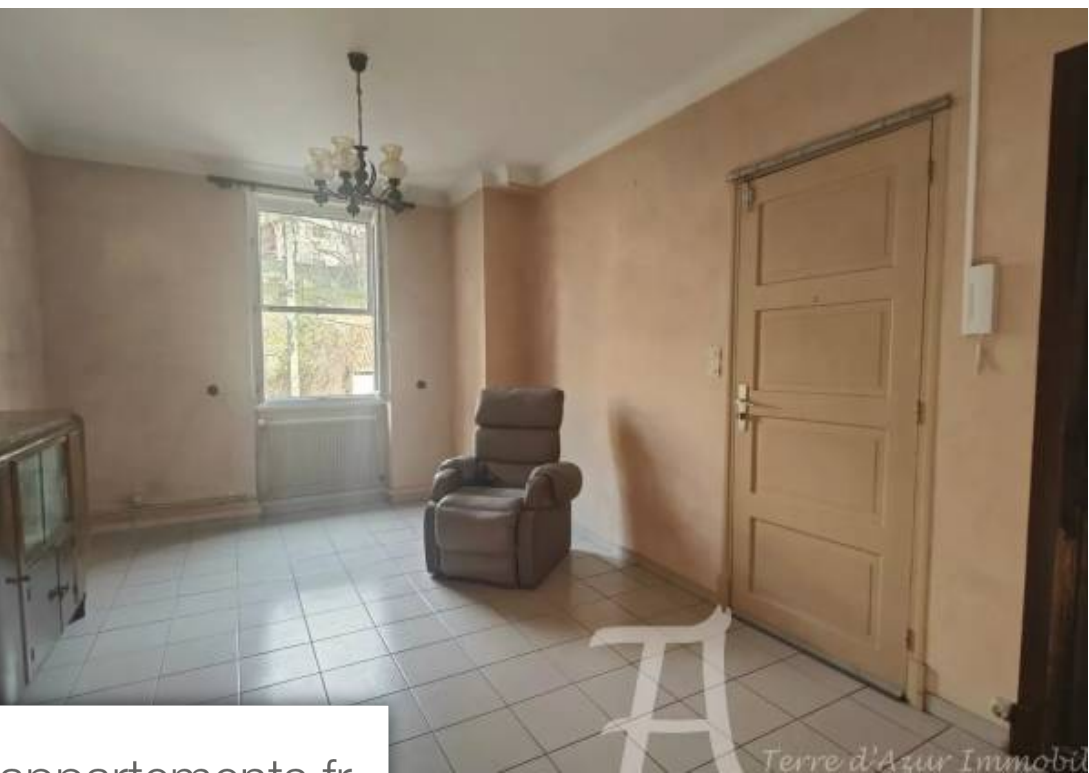

www.maisonsetappartements.fr

Terre d'Azur Immobilier