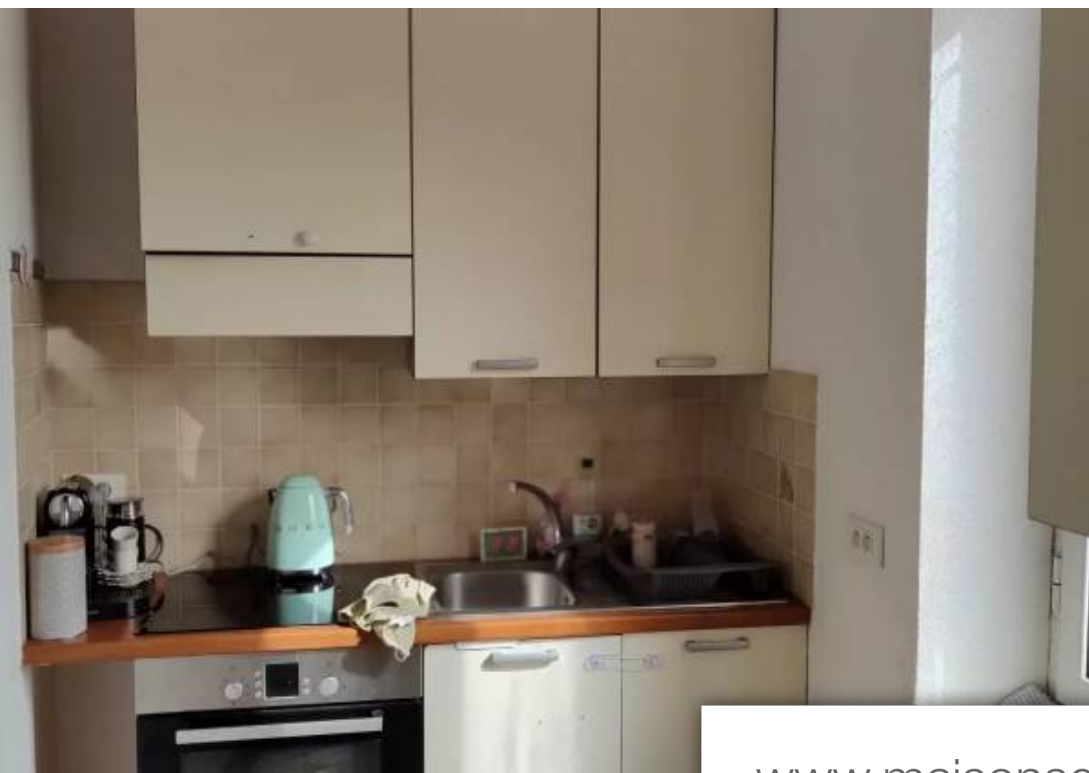

www.maisonsetappartements.fr