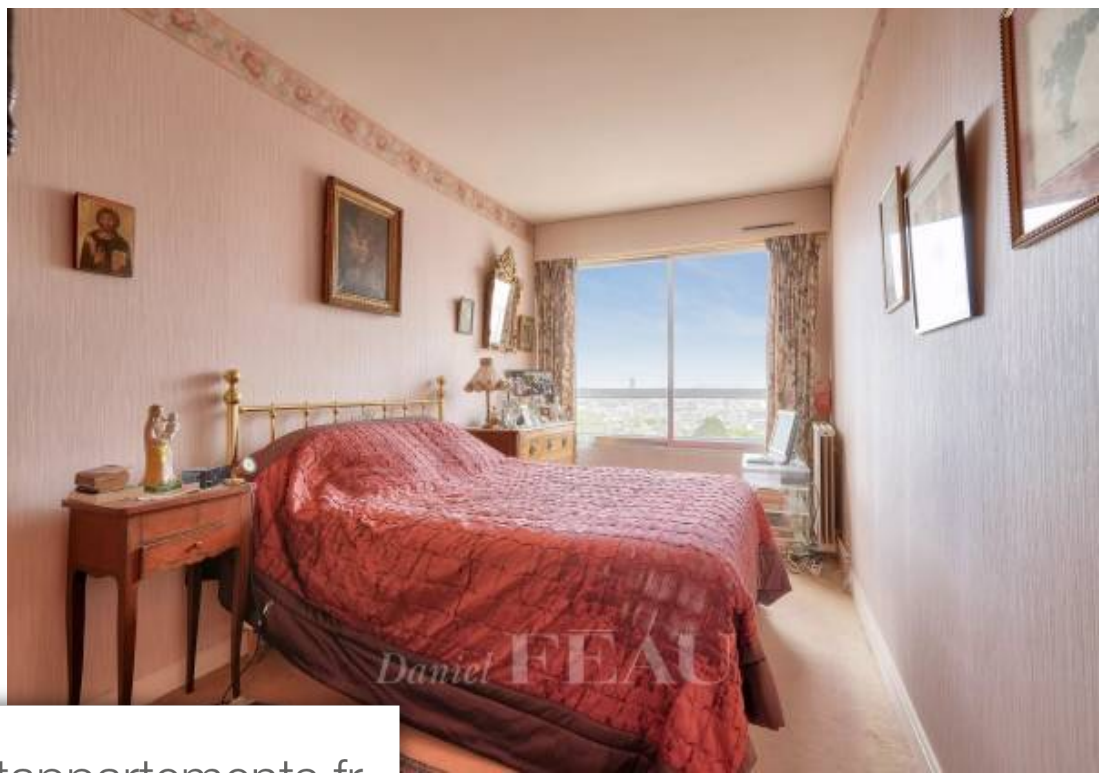

www.maisonsetappartements.fr