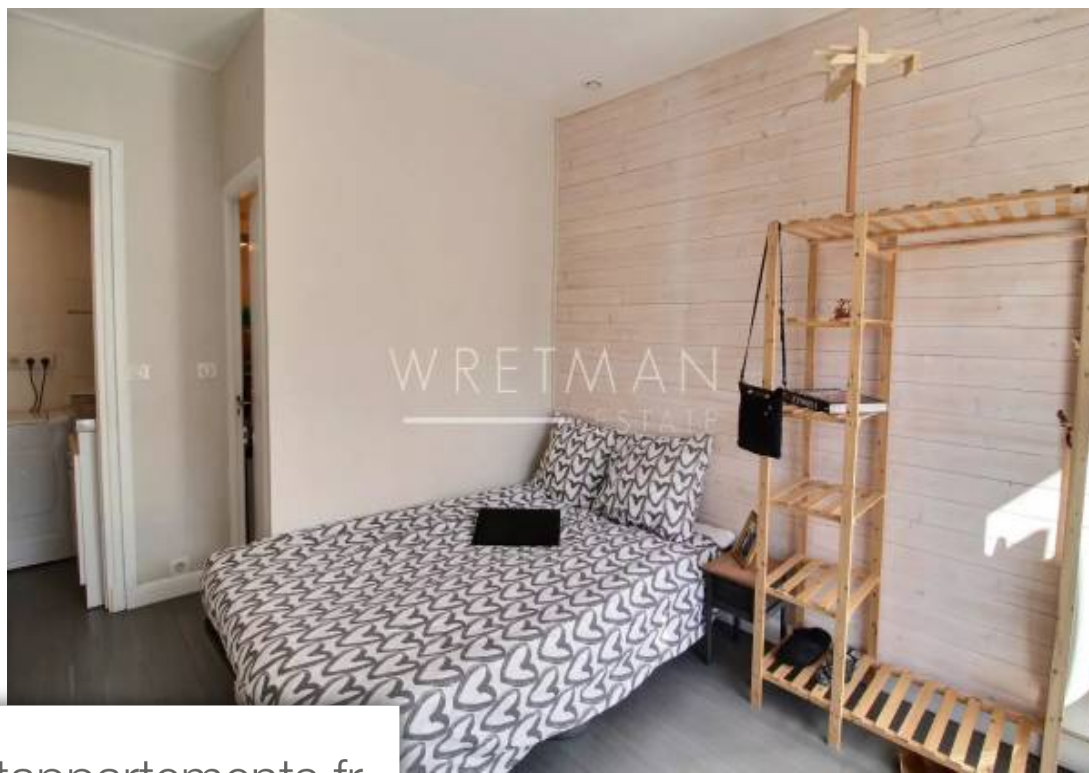

www.maisonsetappartements.fr