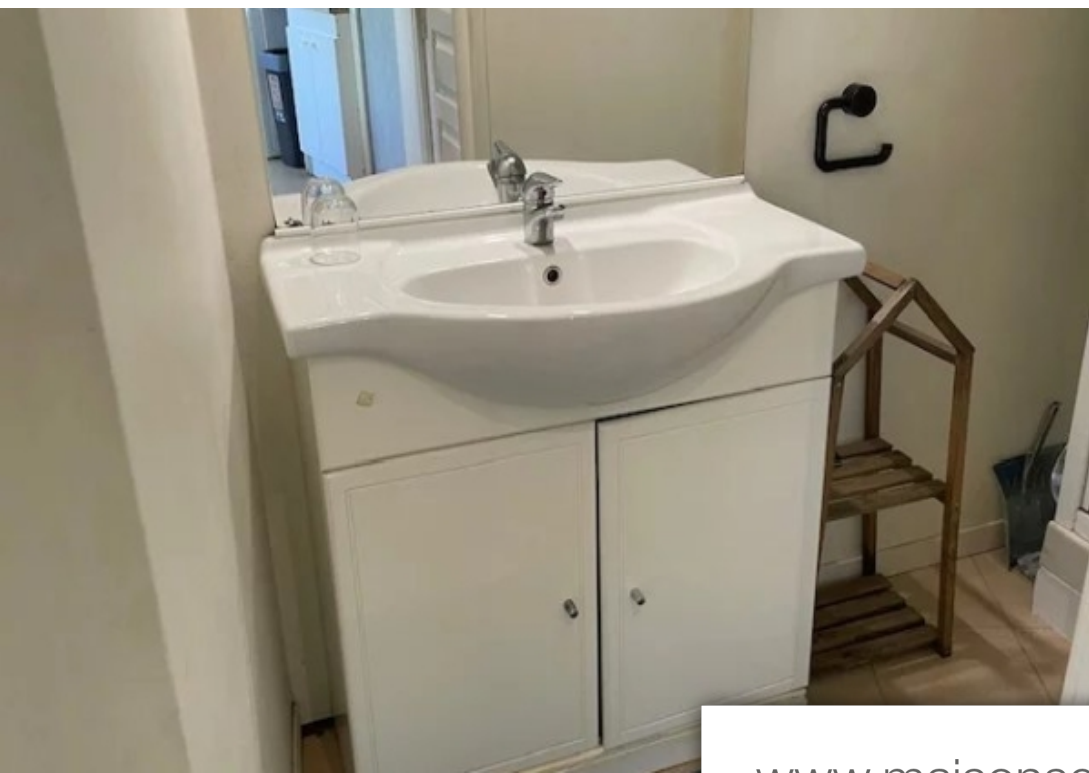

www.maisonsetappartements.fr