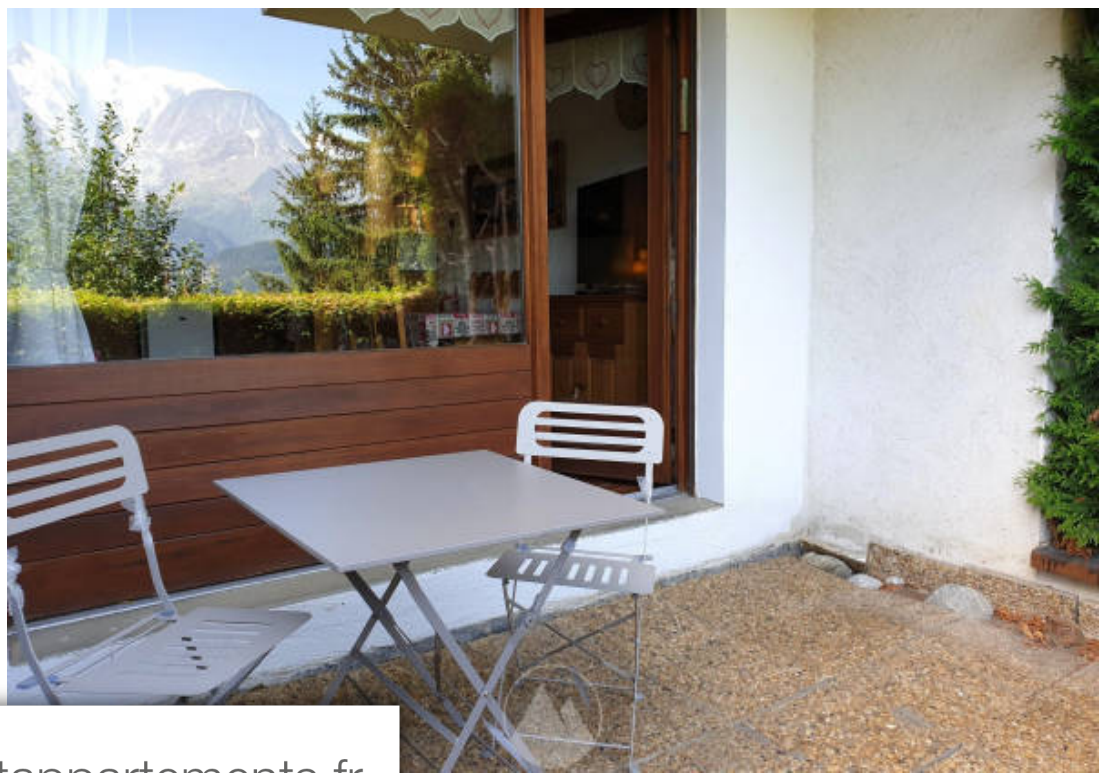

www.maisonsetappartements.fr