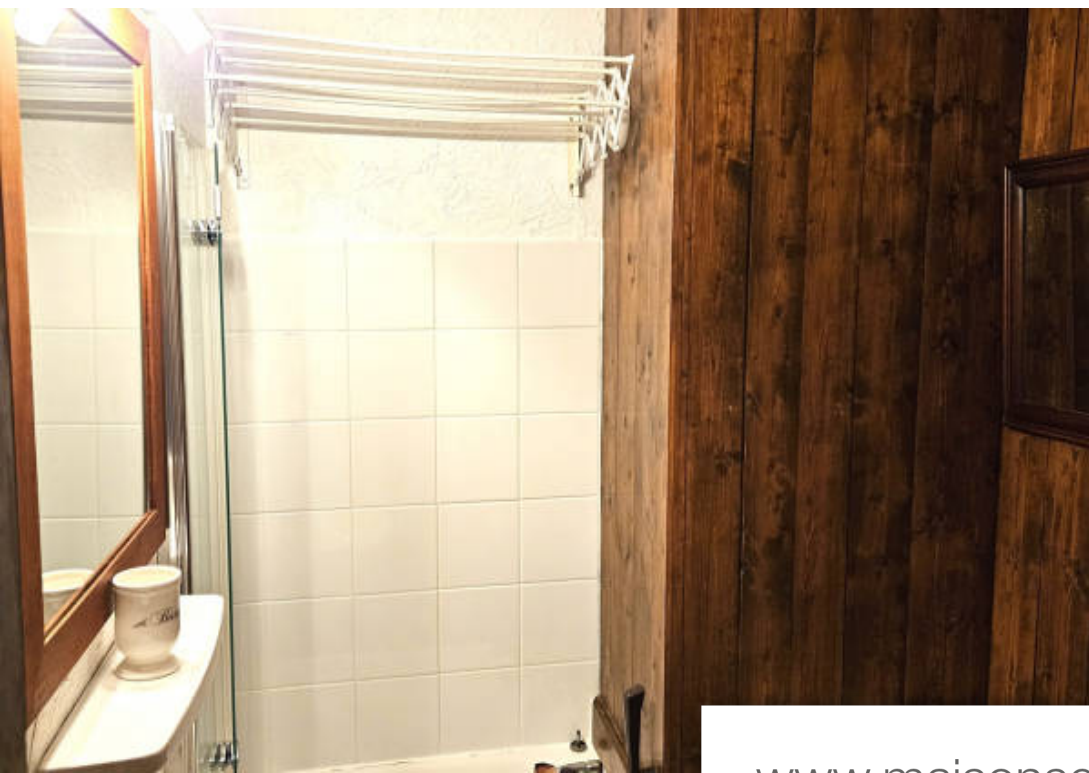

www.maisonsetappartements.fr