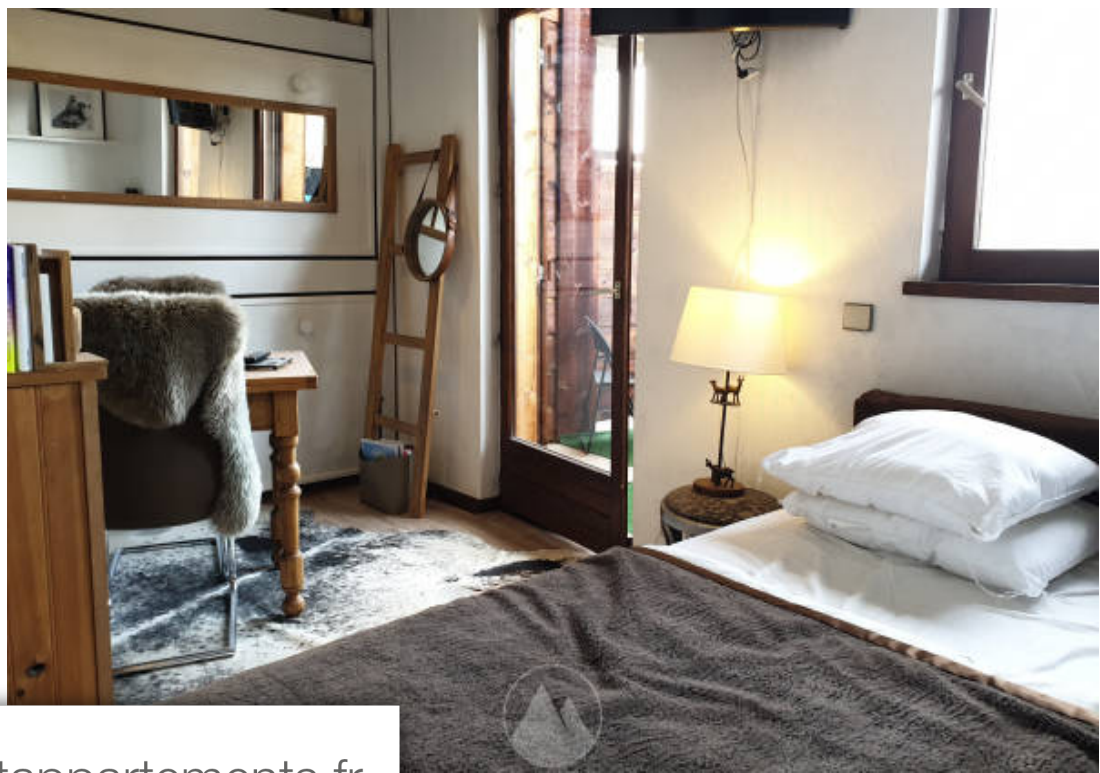

www.maisonsetappartements.fr