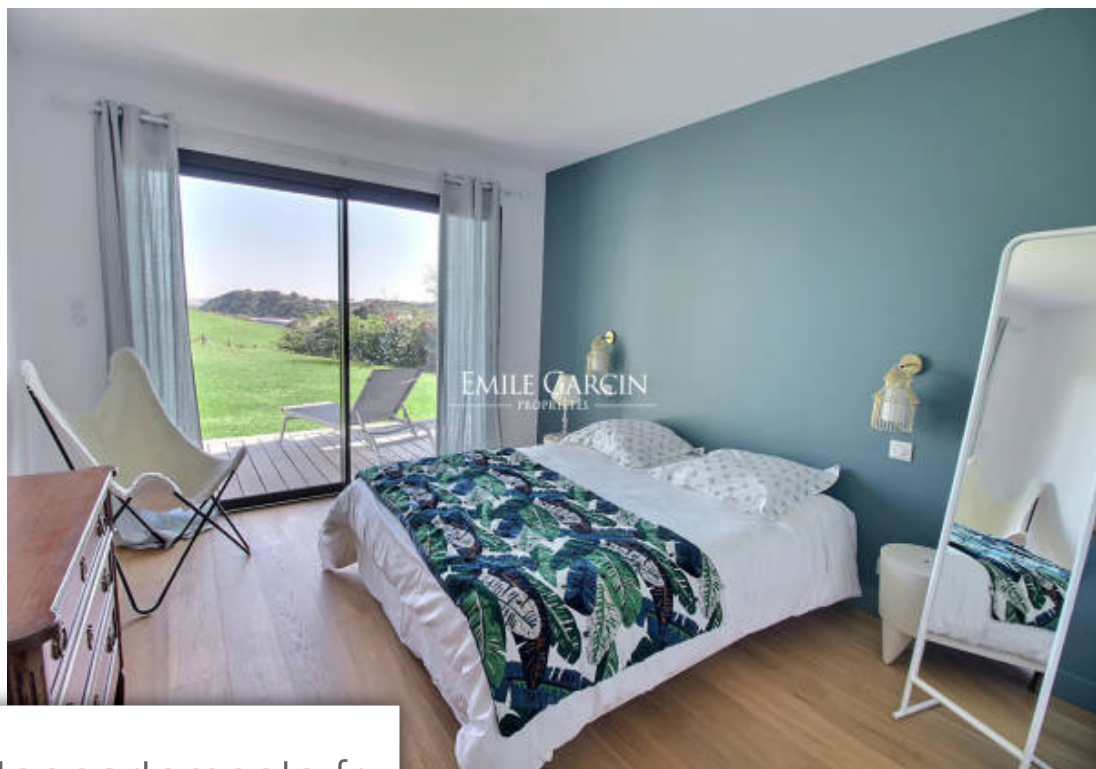

www.maisonsetappartements.fr