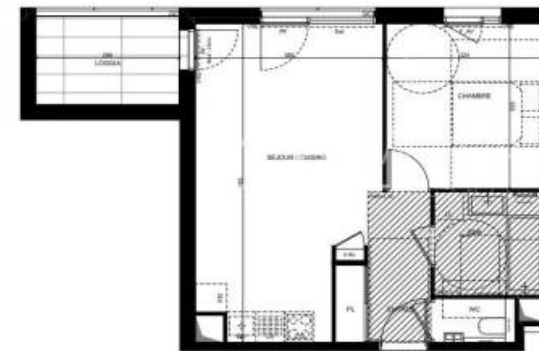

Programme neuf situé au coeur de la Baie des Anges à Saint-Laurent-du-Var, à 10 minutes à pied de la plage, du port de plaisance, des restaurants de bord de mer et des commerces de Cap 3000. Cet hébergement moderne offre une piscine, des jardins luxuriants, un hall d'entrée exclusif et une belle architecture avec beaucoup de lumière. De nombreux appartements offrent une vue sur la mer. Un service de conciergerie numérique est proposé pour faciliter le quotidien (livraison de colis, pressing, dépannage). Il y a aussi une chambre d'amis commune que tout le monde dans la résidence peut réserver à ...

New development located in the heart of Baie des Anges in Saint-Laurent-du-Var, 10 minutes walk from the beach, marina, seaside restaurants and shops of Cap 3000. This modern accommodation offers a pool area, lush garden areas, exclusive entrance hall and beautiful architecture with lots of light. Many of the apartments have sea views. A digital concierge service is offered to facilitate everyday life (parcel delivery, dry cleaning, repairs). There is also a common guest room that everyone in the residence can book in advance for their guests. There is also the possibility to privatize the ...

WRETMAN ESTATE & CONSULTING

19 Rue des Serbes, 1er étage - 06400 CANNES

[Contacter l'agence](#)

[Voir tous les biens de cette agence](#)

HALL 1	
Appartement de 2 pièces N° 1001 au 6ème étage	
SÉJOUR / COULOIR / SALON / PLACARD	20.00 m²
CHAMBRE	11.00 m²
SALLE DE BAIN	4.00 m²
KITCHEN	1.00 m²
SURFACE TOTALE HABITABLE	46.00 m²
COULOIR	0.00 m²
SURFACE TOTALE	50.04 m²

LEGENDE	
APPELÉMENTS DÉFINIS EN COURS	NOUVEAU CLOISONNAGE
AL. L'AMÉLIORATION	EV. RESTRUCTURATION
LV. L'AMÉLIORATION	FB. RESTRUCTURATION
BV. BÂTIMENT	SC. STRUCTURE EXISTANTE
AV. AMÉLIORATION	BTEL. BÂTIMENT EXISTANT
ORIE. ORIENTATION	TR. TRAVAIL
DC. DÉLIMITATION	LI. LIÈGE
EV. AMÉLIORATION	F. FERRONNERIE
LI. LIÈGE	AS. ASSURANCE
AS. ASSURANCE	RETR. RESTRUCTURATION