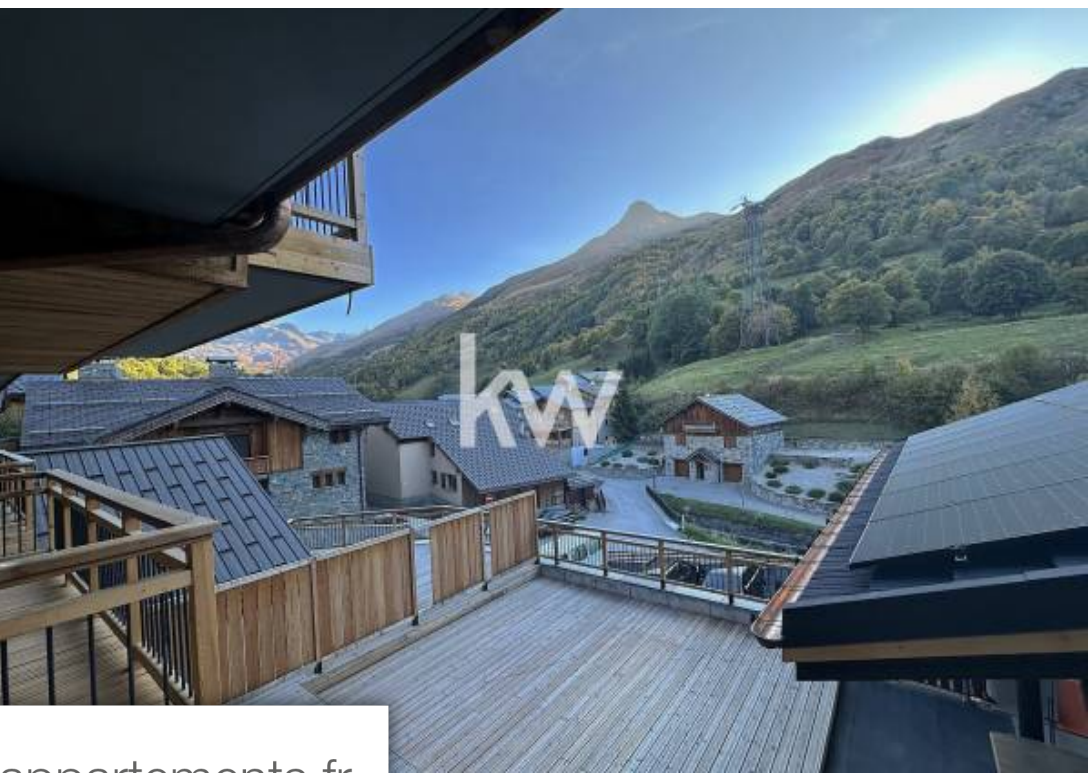

www.maisonsetappartements.fr