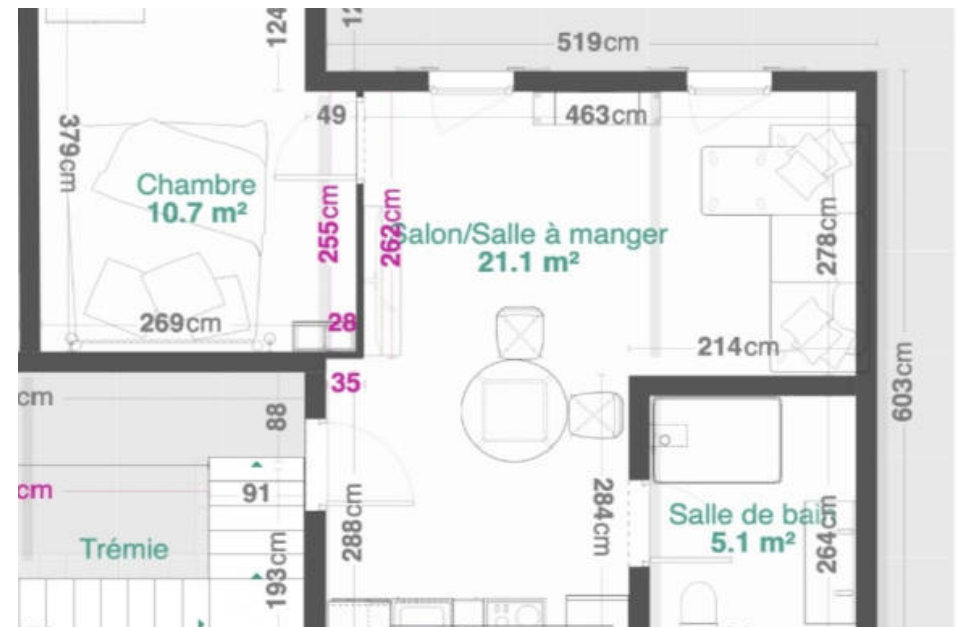

GM Immobilier vous propose en nouveauté cet appartement 2 pièces d'environ 37 m² avec garage situé en centre-ville de Saint-Maximin-La-Sainte-Baume. Cet appartement neuf est équipé de la climatisation réversible et se compose de la manière suivante : entrée sur pièce de vie, une salle d'eau avec wc et une chambre confortable. Livraison prévue courant mai/juin 2024. Contactez-nous pour plus d'informations sur ce bien.

GM IMMOBILIER SAINT-MAXIMIM

29 Rue Gutenberg - 83470 ST-MAXIMIN-LA-STE-BAUME

[Contacter l'agence](#)

[Voir tous les biens de cette agence](#)