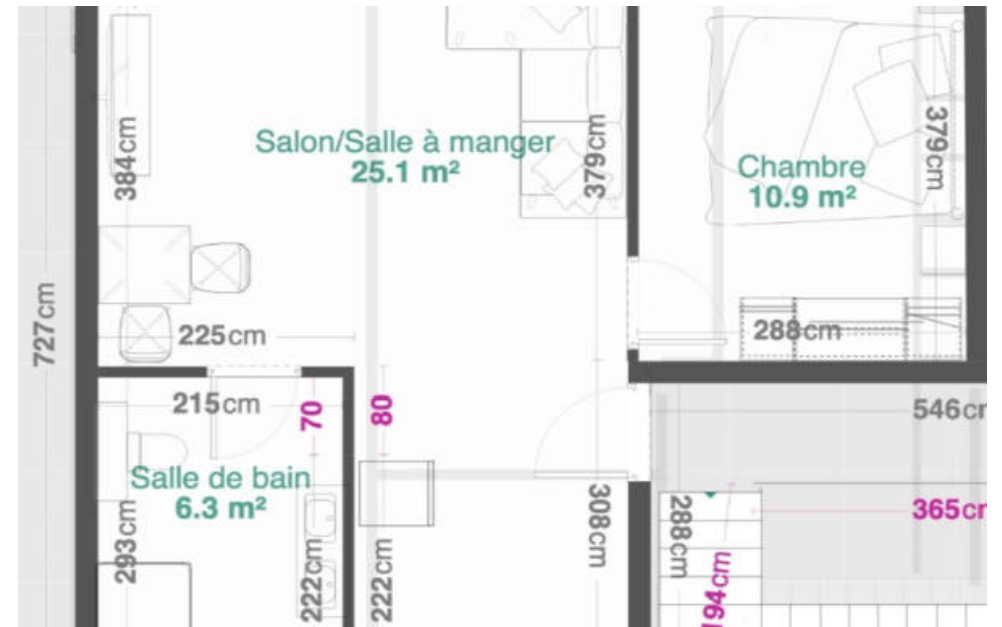

GM Immobilier vous propose à la vente un appartement 2 pièces d'environ 42 m² avec garage. Cet appartement équipé de la climatisation réversible se situe dans un petit immeuble de 2 étages à quelques pas du centre-ville de Saint-Maximin-La-Sainte-Baume. Livraison prévue courant mai/juin 2024; Contactez votre agence GM Immobilier pour plus d'informations.

GM IMMOBILIER SAINT-MAXIMIM

29 Rue Gutenberg - 83470 ST-MAXIMIN-LA-STE-BAUME

[Contacter l'agence](#)

[Voir tous les biens de cette agence](#)