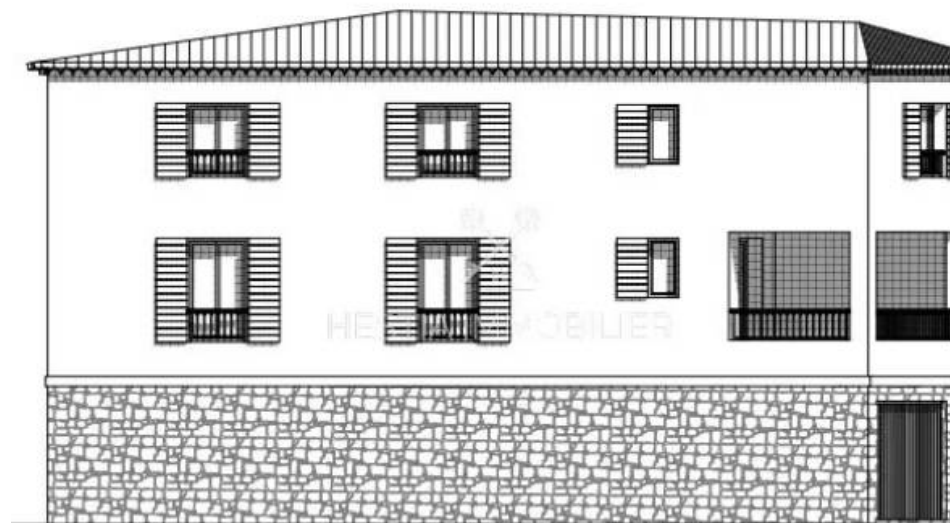

Ajustement de prix !! A pied du centre-ville. Cette maison de village spacieuse crée un environnement de vie chaleureux et convivial. Comprenant 2 chambres confortables, 1 suite parental, un salon lumineux avec cuisine ouverte, ainsi qu'une charmante terrasse, elle constitue l'endroit parfait pour établir votre foyer. La maison offre les caractéristiques suivantes : Au rez-de-chaussée, un garage pour 2 voitures. Au premier étage, un séjour spacieux avec une cuisine ouverte, totalisant 38 m², ainsi qu'une terrasse d'environ 10 m². Au deuxième étage, vous découvrirez deux chambres d'environ 10 m² ...

Price Adjustment!! This spacious village house creates a warm and friendly living environment. Featuring 2 comfortable bedrooms, 1 master suite, a bright living room with an open kitchen, and a charming terrace, it is the perfect place to establish your home. The house offers the following features: On the ground floor, a garage for 2 cars. On the first floor, a spacious living room with an open kitchen, totaling 38 sqm, as well as a terrace of approximately 10 sqm. On the second floor, you will discover two bedrooms of approximately 10 sqm each, a bathroom, and a master suite of 17 sqm with its ...

HESTIA IMMOBILIER

Centre Commercial le Grand Cèdre Ancien chemin de Tourves - 83470 ST-MAXIM

[Contacter l'agence](#)

[Voir tous les biens de cette agence](#)

R+1