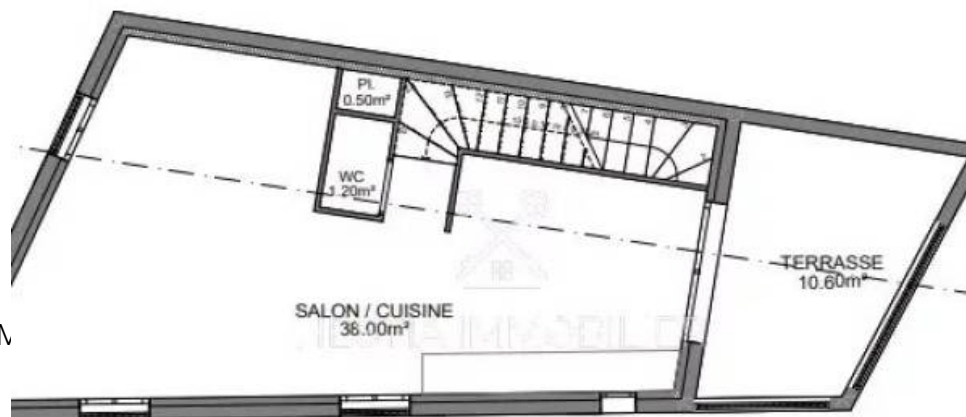

Ajustement de prix !! A pied du centre-ville. Cette maison de village spacieuse crée un environnement de vie chaleureux et convivial. Comprenant 2 chambres confortables, 1 suite parental, un salon lumineux avec cuisine ouverte, ainsi qu'une charmante terrasse, elle constitue l'endroit parfait pour établir votre foyer. La maison offre les caractéristiques suivantes : Au rez-de-chaussée, un garage pour 2 voitures. Au premier étage, un séjour spacieux avec une cuisine ouverte, totalisant 38 m², ainsi qu'une terrasse d'environ 10 m². Au deuxième étage, vous découvrirez deux chambres d'environ 10 m² ...

Price Adjustment!! This spacious village house creates a warm and friendly living environment. Featuring 2 comfortable bedrooms, 1 master suite, a bright living room with an open kitchen, and a charming terrace, it is the perfect place to establish your home. The house offers the following features: On the ground floor, a garage for 2 cars. On the first floor, a spacious living room with an open kitchen, totaling 38 sqm, as well as a terrace of approximately 10 sqm. On the second floor, you will discover two bedrooms of approximately 10 sqm each, a bathroom, and a master suite of 17 sqm with its ...

HESTIA IMMOBILIER

Centre Commercial le Grand Cèdre Ancien chemin de Tourves - 83470 ST-MAXIM

[Contacter l'agence](#)

[Voir tous les biens de cette agence](#)

R+1