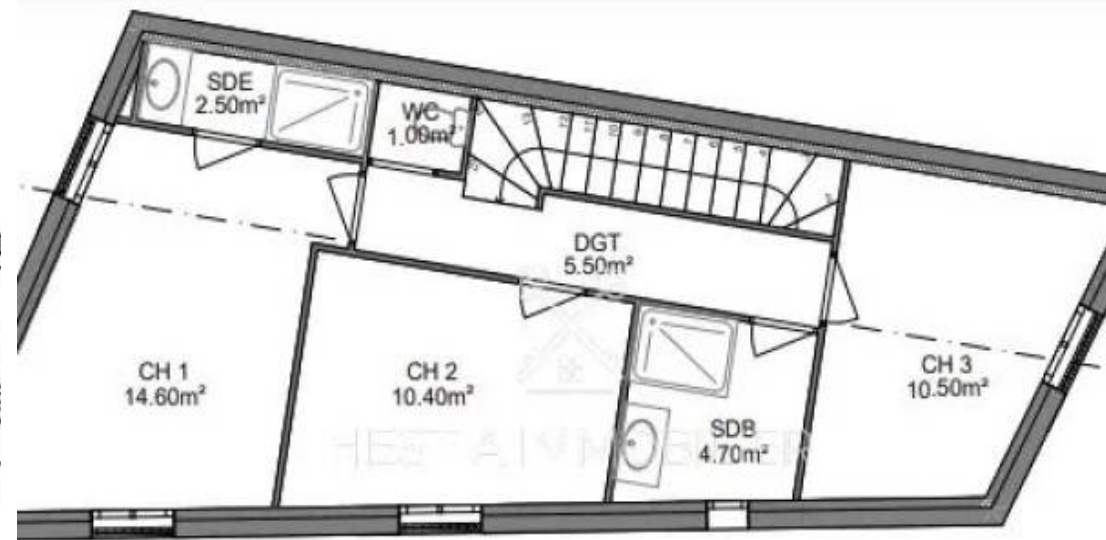

RDC

R+2

www.maisonsetappartements.fr