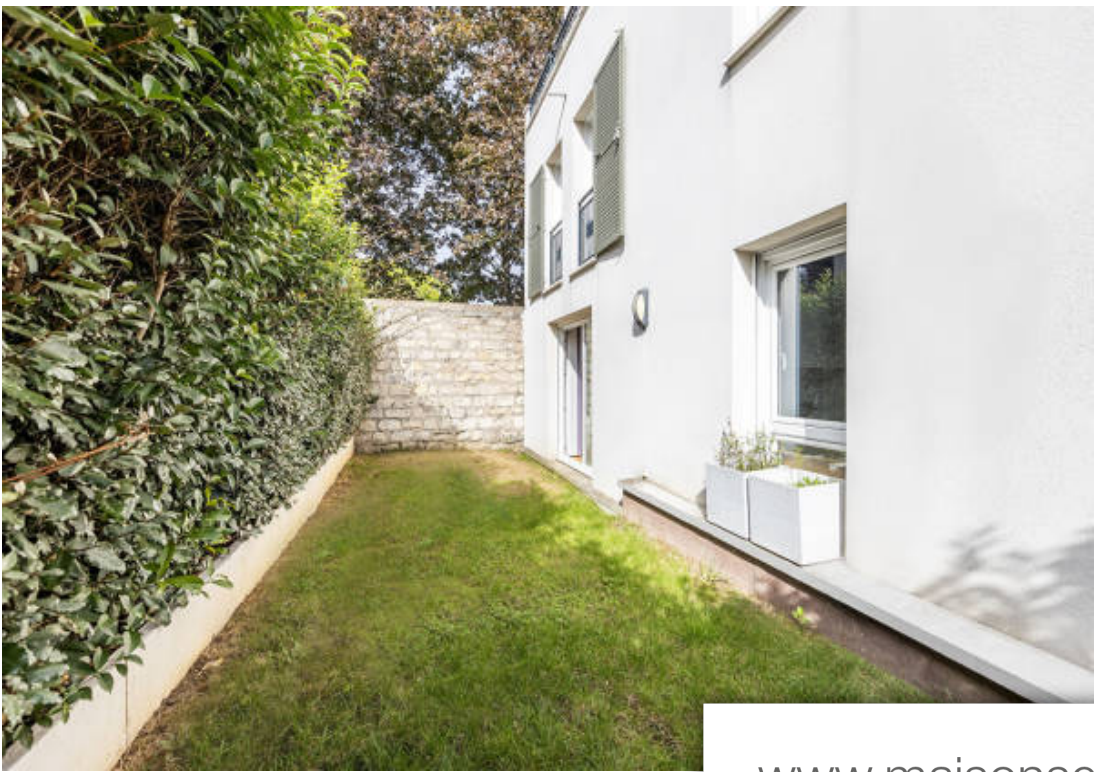

www.maisonsetappartements.fr