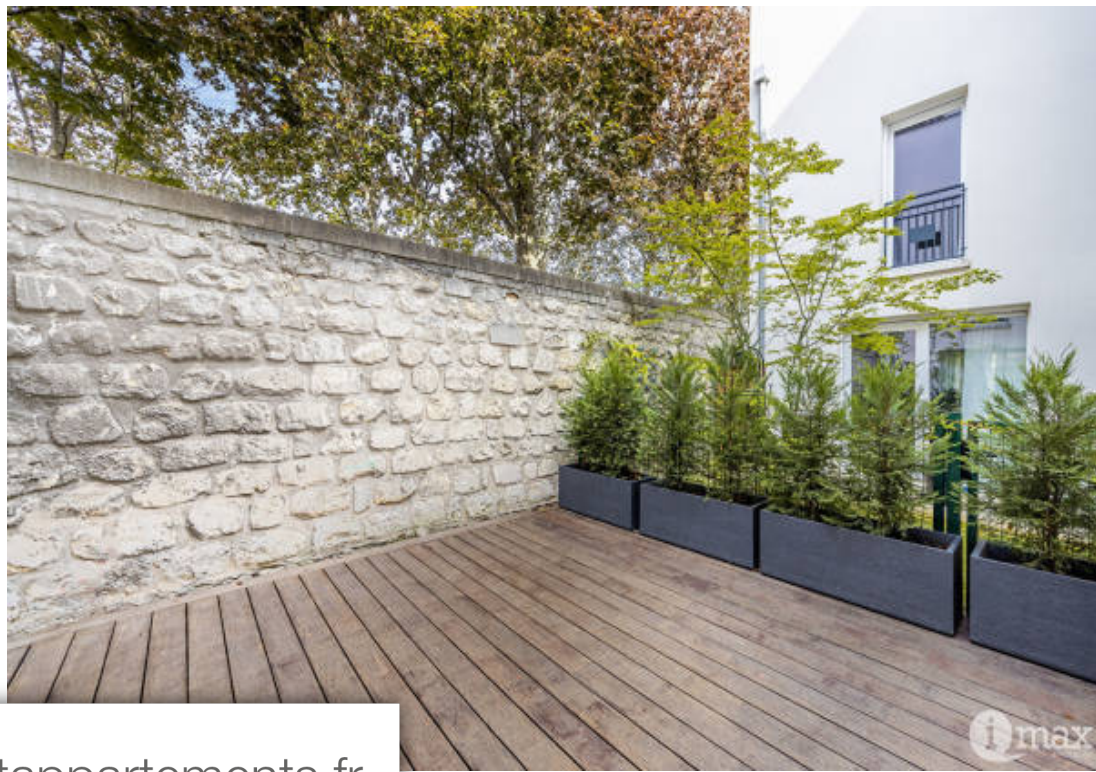

www.maisonsetappartements.fr