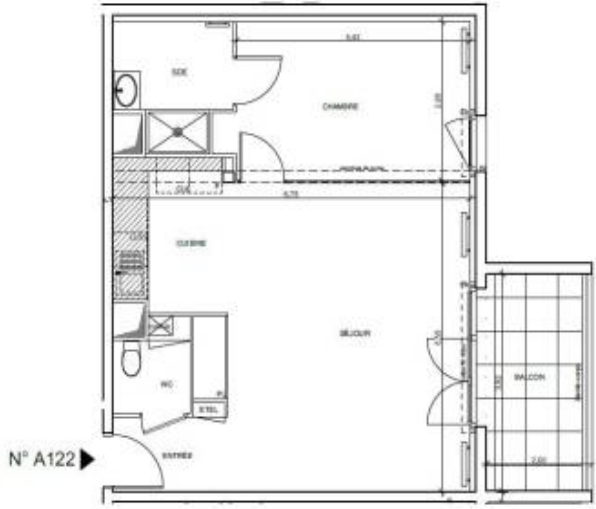

RESIDENCE "LES BAINS"

20, rue de Logis Vert - Impasse du Marché
17420 - SAINT-PALAIS-SUR-MER

ENTREE	3,08 m²
SEJOUR / CUISINE	32,24 m²
CHAMBRE	19,95 m²
SALLE D'EAU	4,58 m²
WC	3,29 m²
SURFACE TOTALE HABITABLE	55,14 m²
BALCON	7,03 m²
SURFACE TOTALE PRIVATIVE	62,17 m²