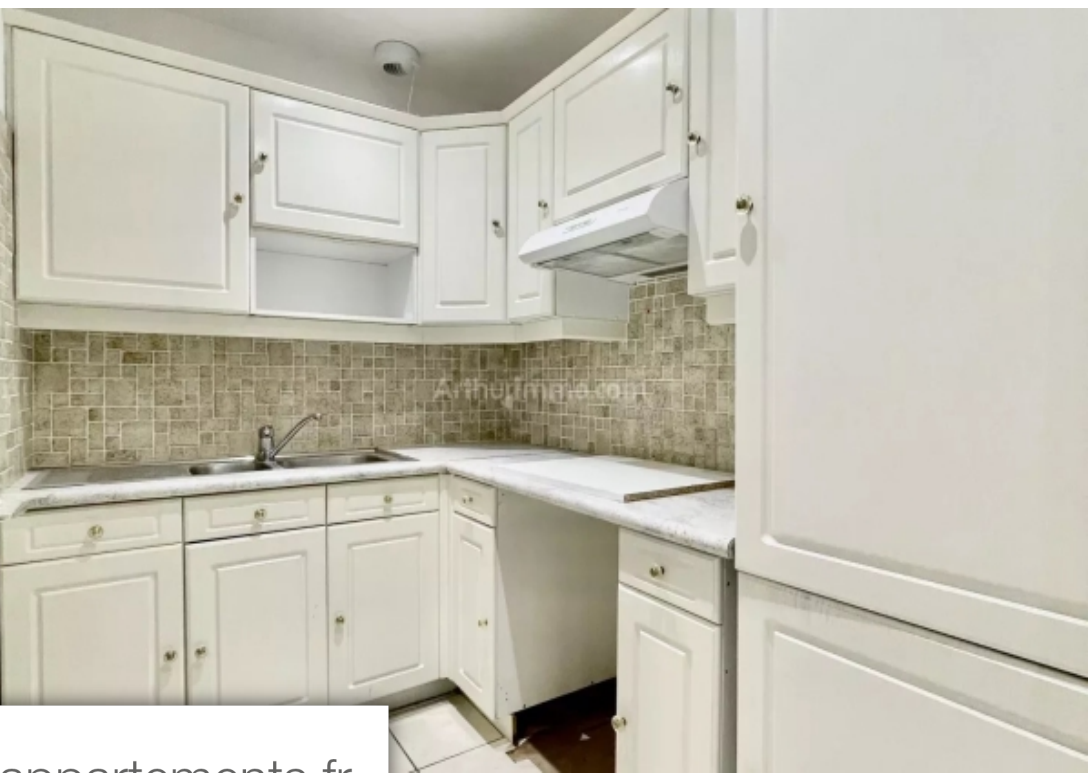

www.maisonsetappartements.fr