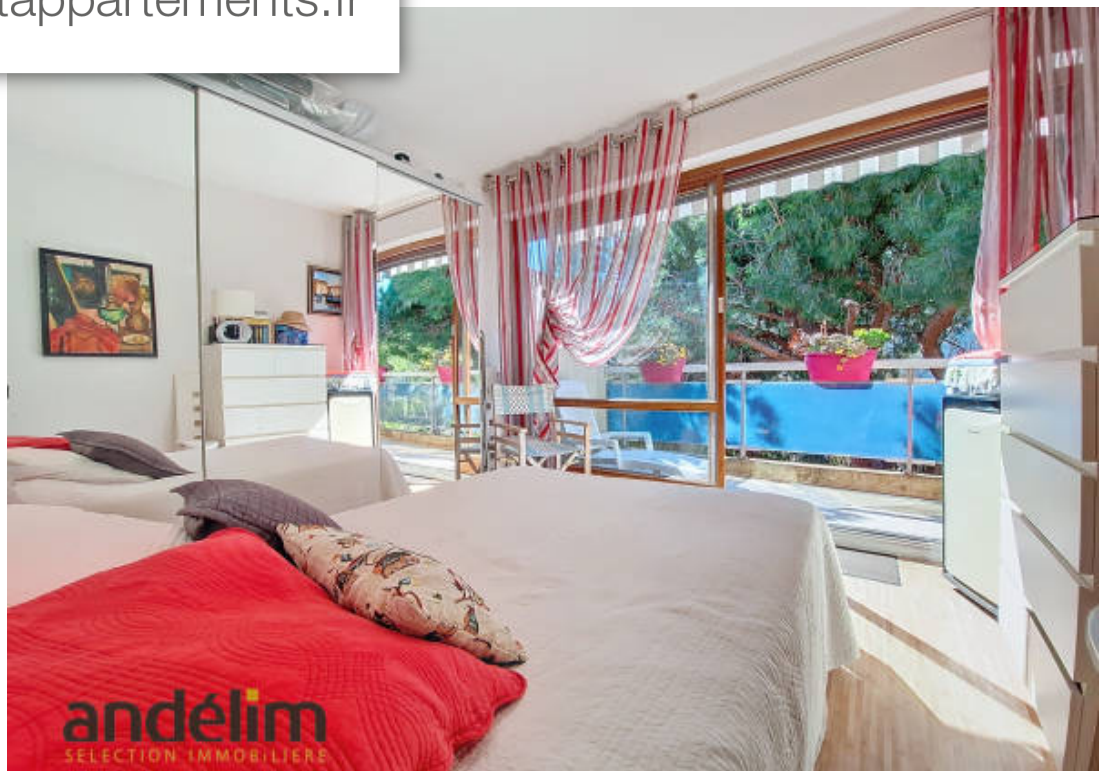

andélim
SELECTION IMMOBILIERE