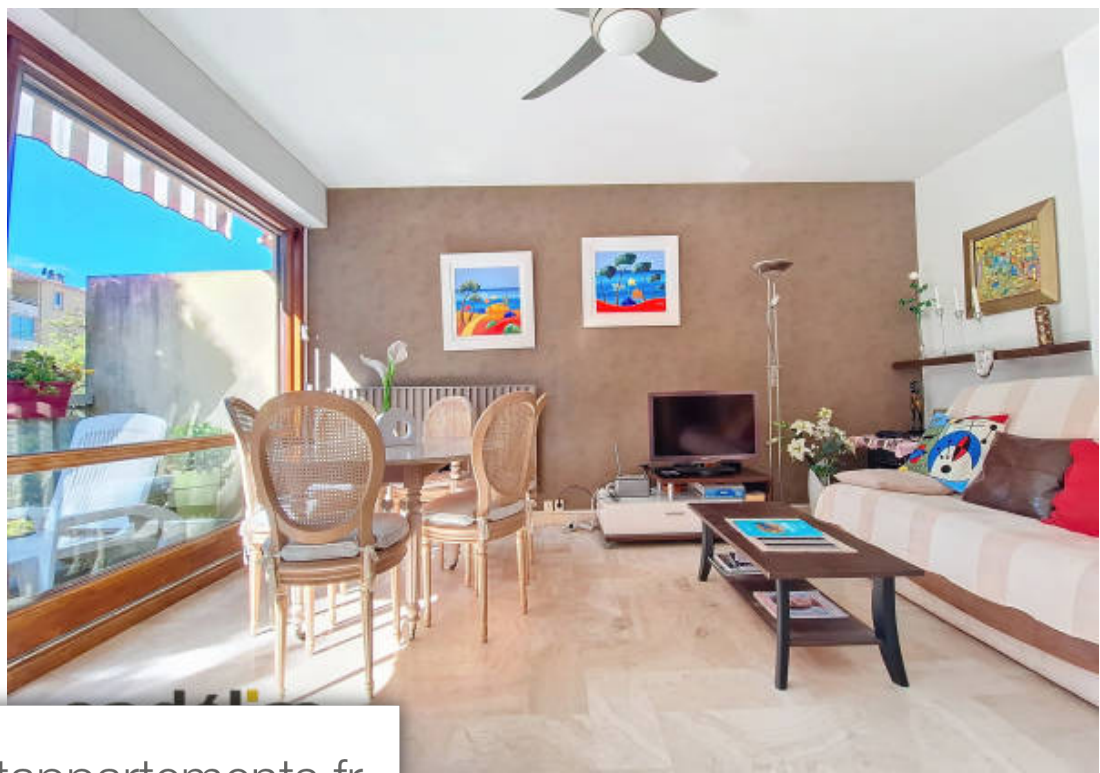

www.maisonsetappartements.fr