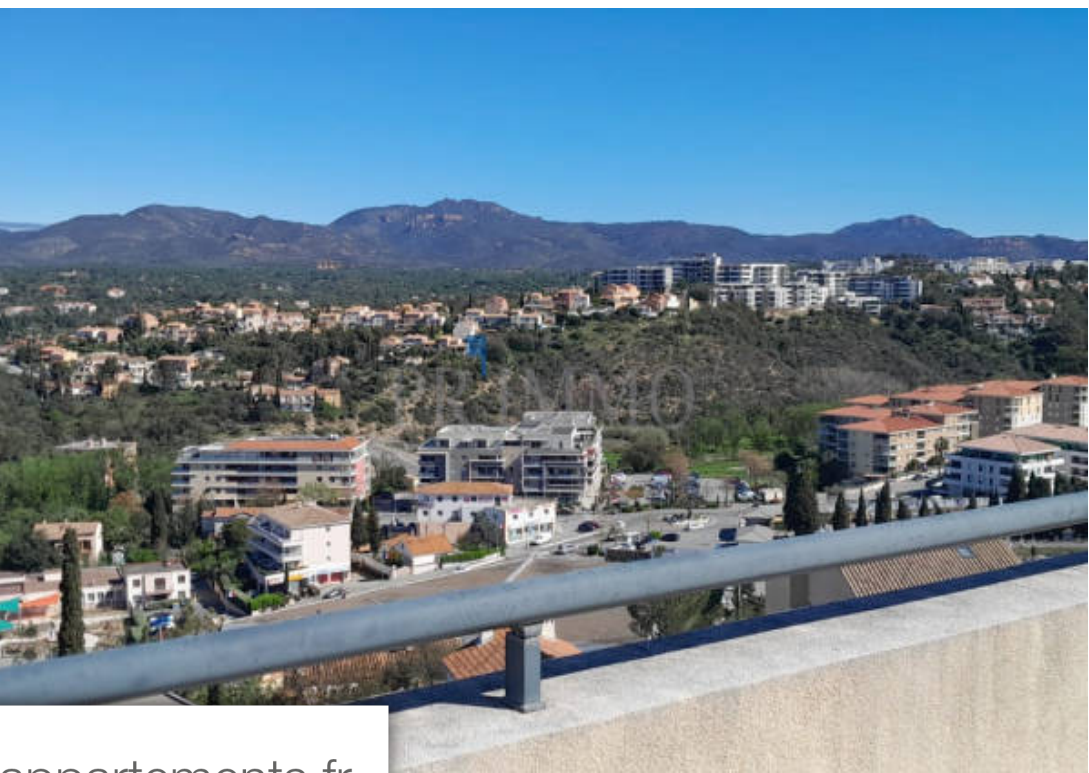

www.maisonsetappartements.fr