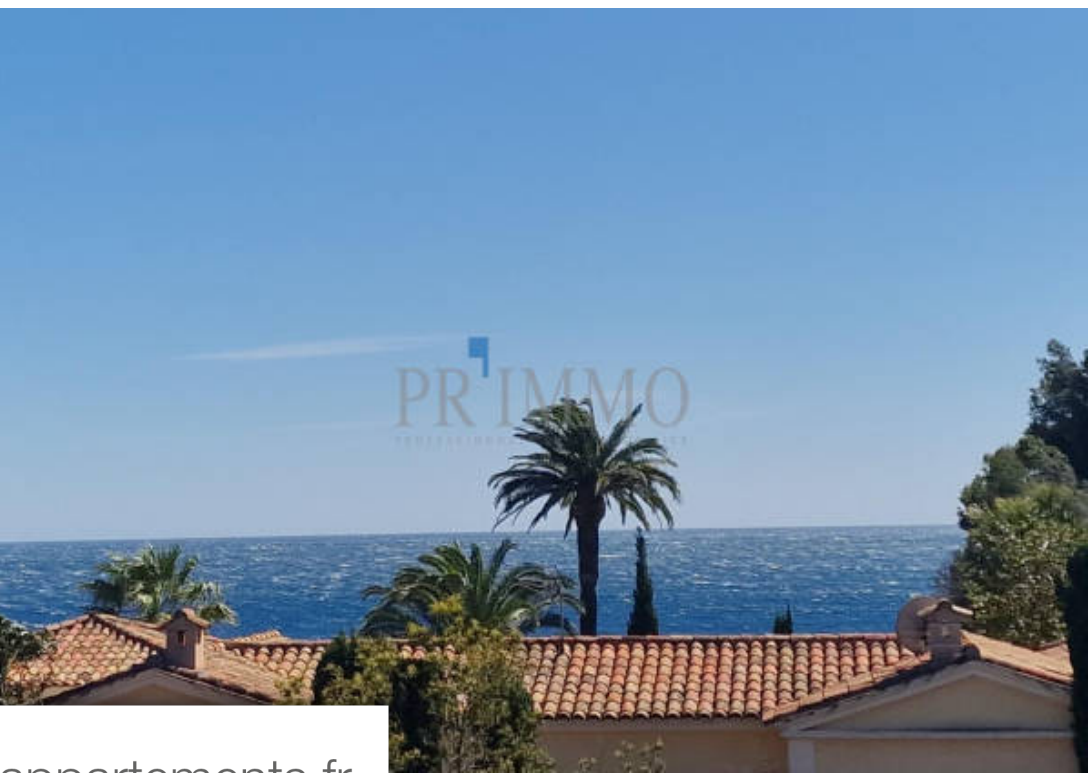

www.maisonsetappartements.fr