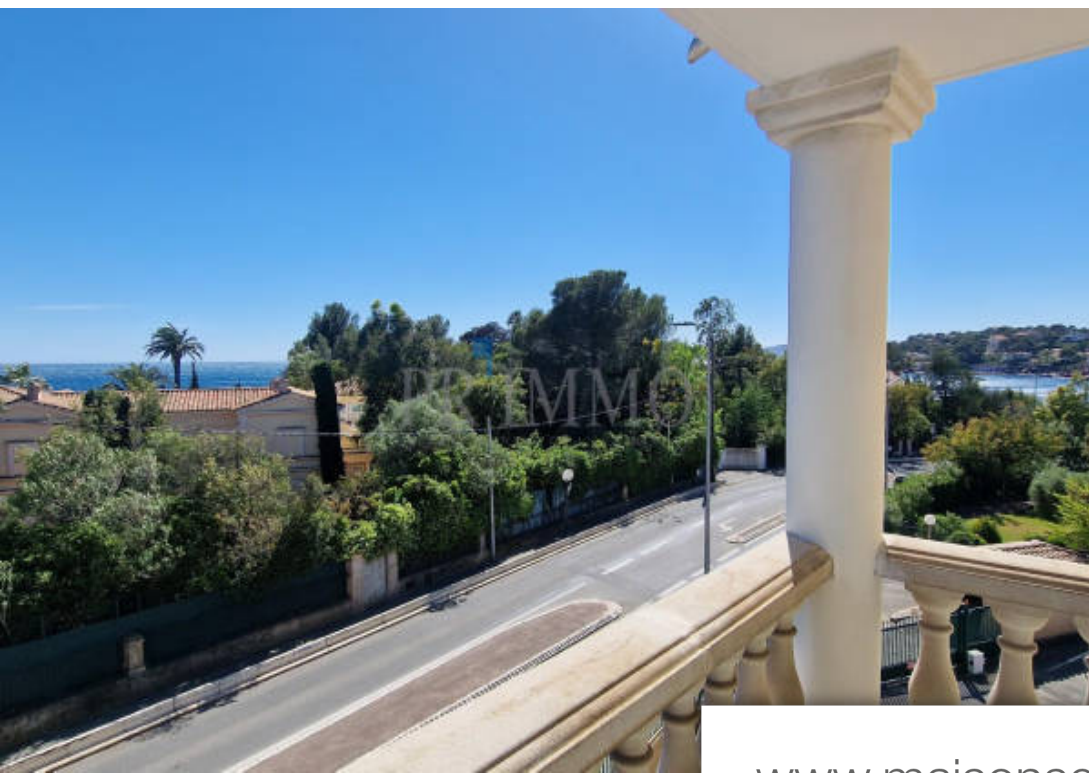

www.maisonsetappartements.fr