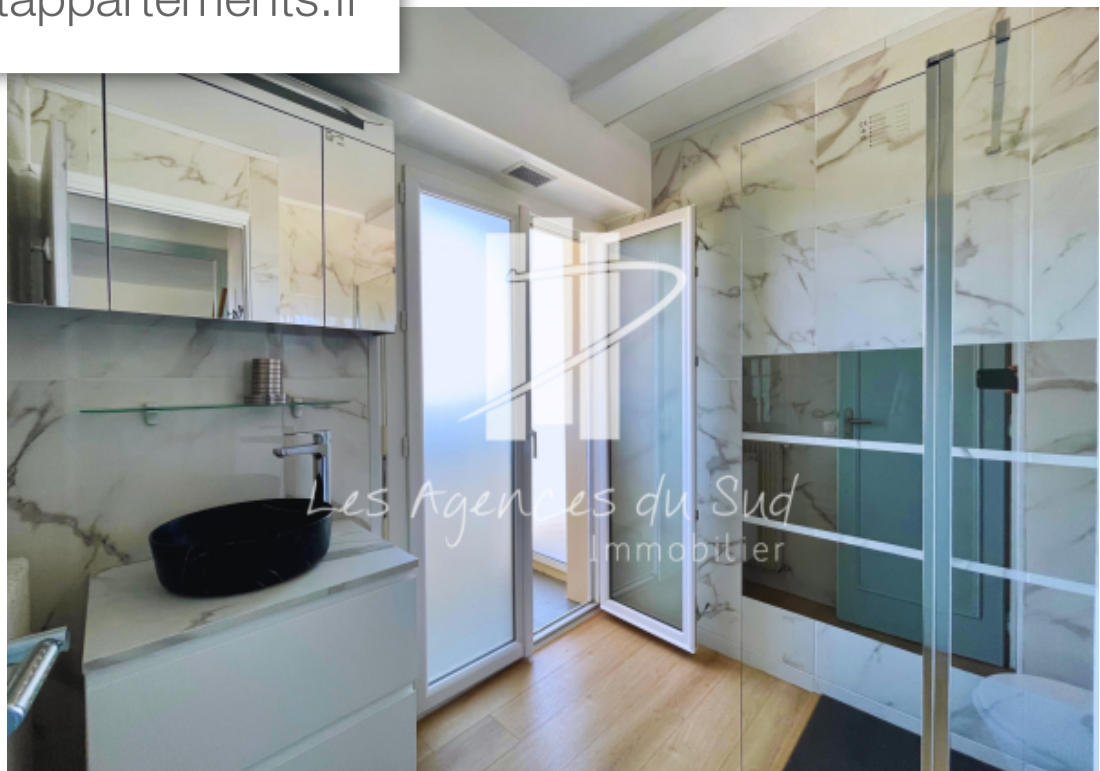

Les Agences du Sud
Immobilier