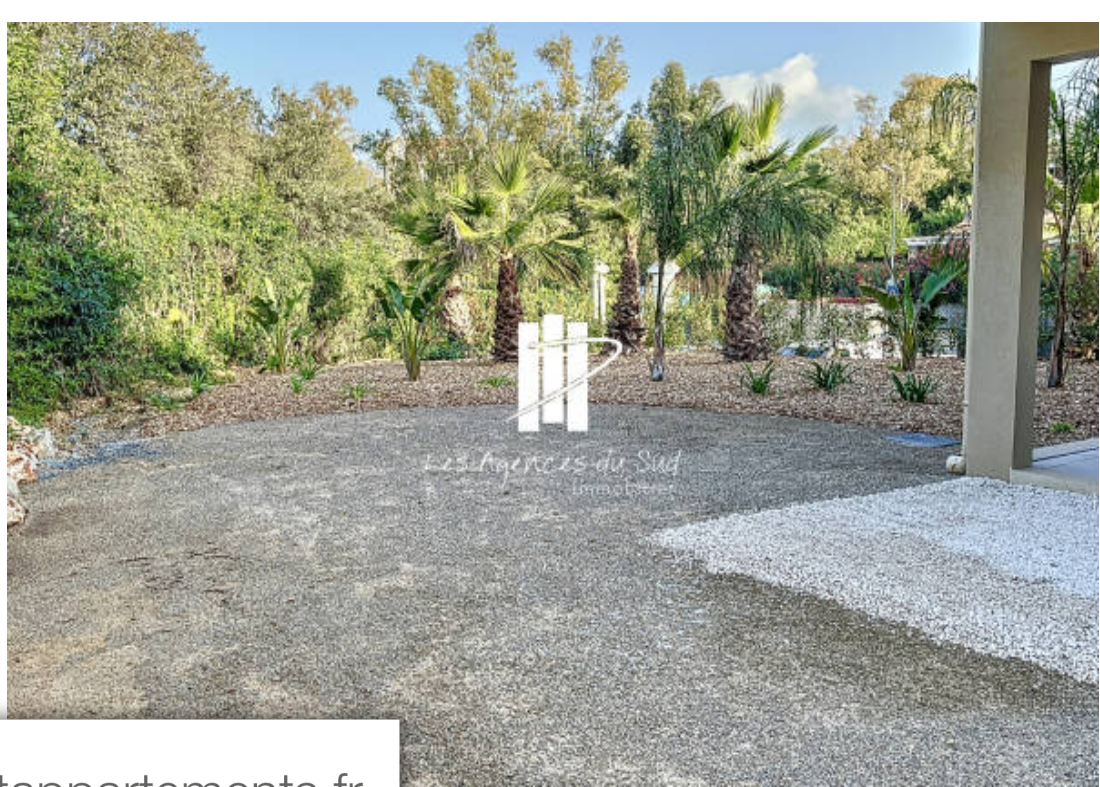

www.maisonsetappartements.fr