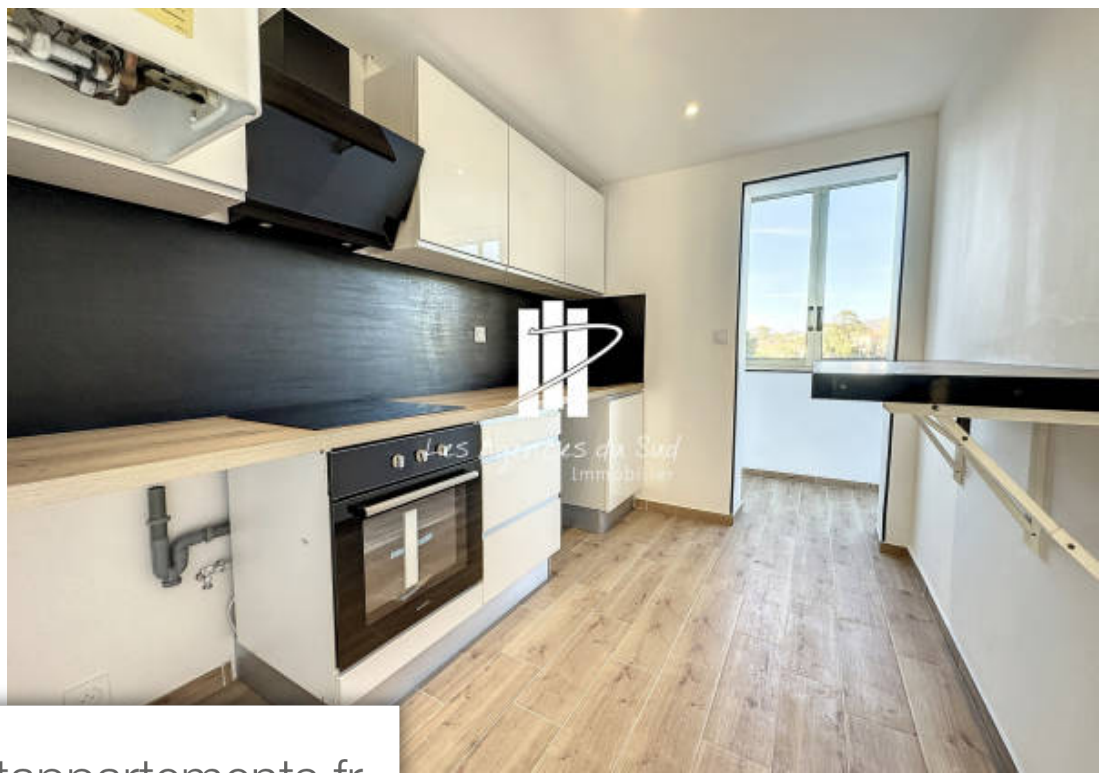

www.maisonsetappartements.fr