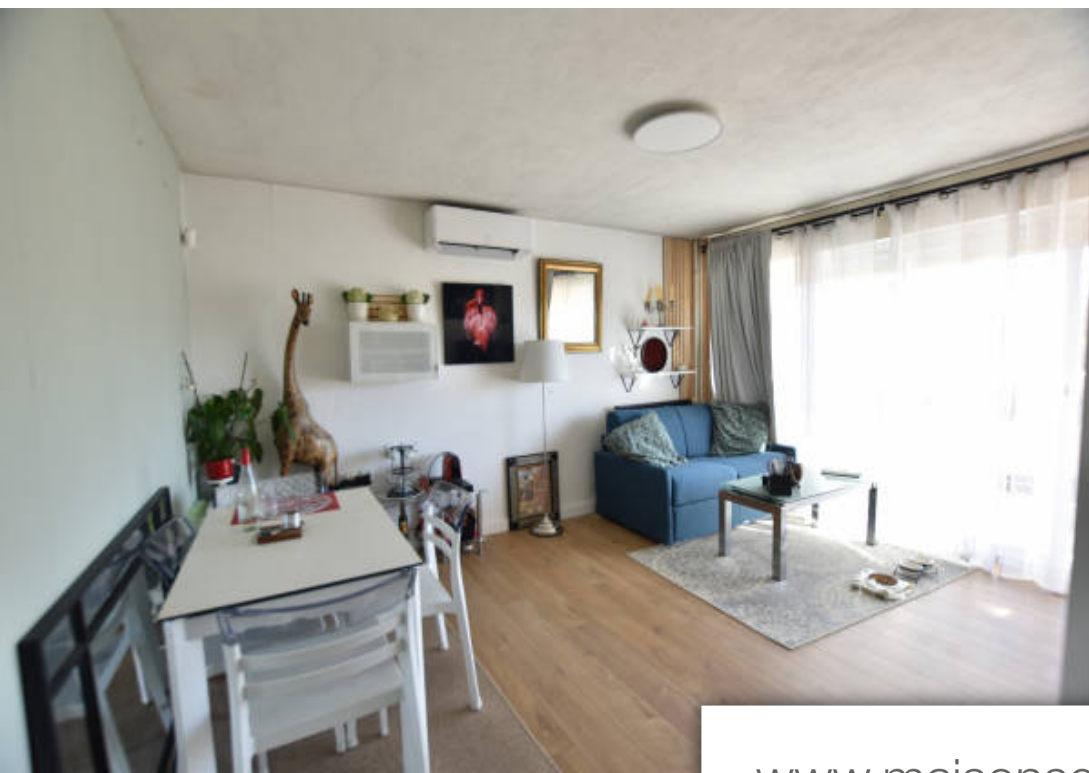

www.maisonsetappartements.fr