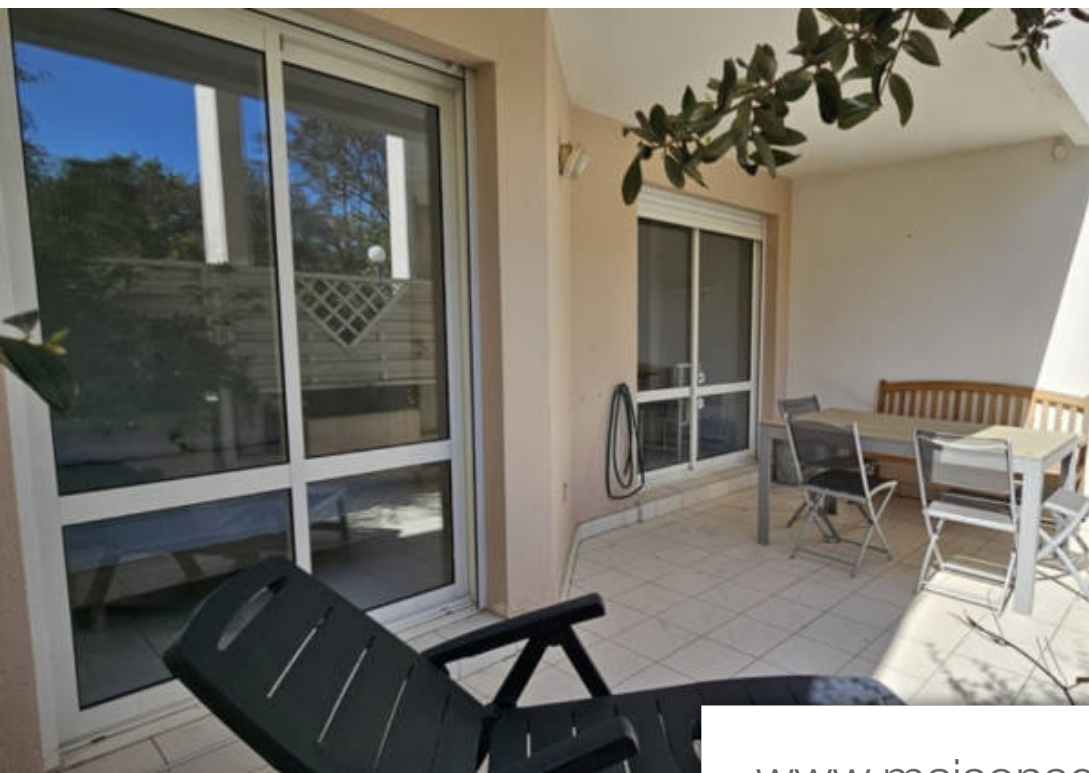

www.maisonsetappartements.fr