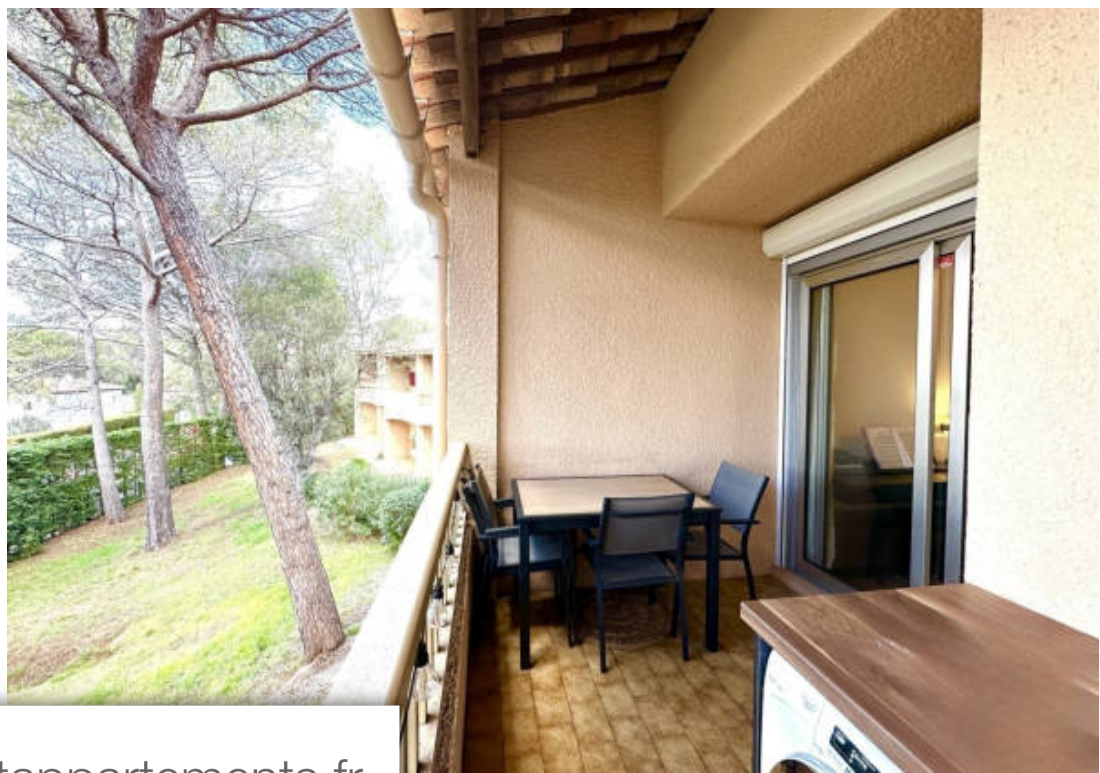

www.maisonsetappartements.fr