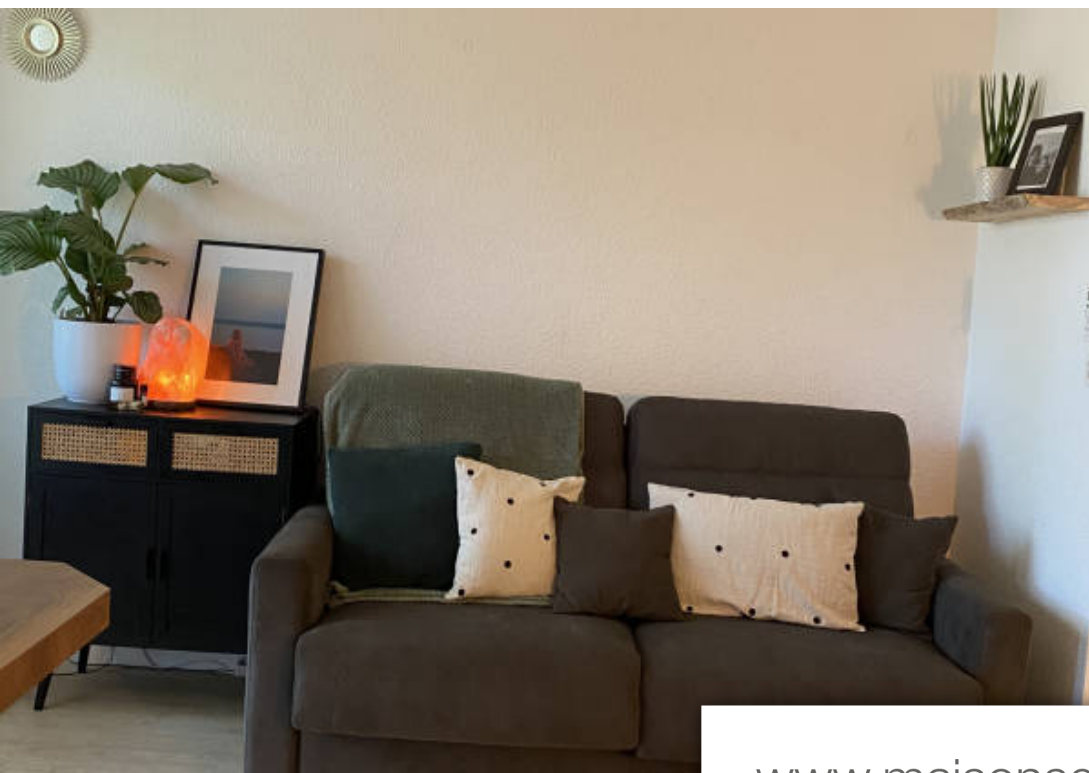

www.maisonsetappartements.fr