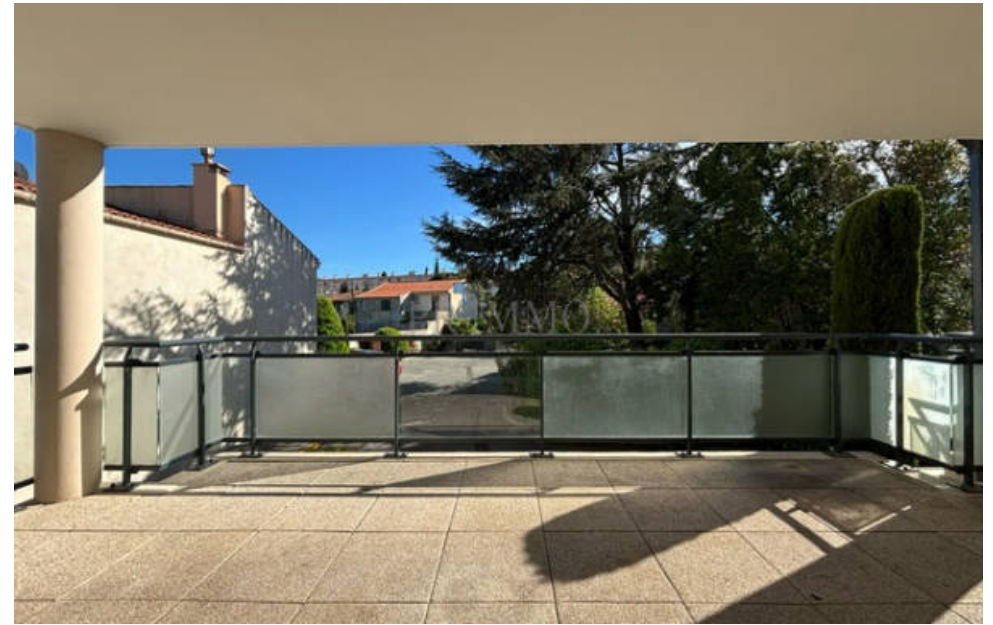

Une exclusivité à saisir, agréable 4 pièces de 90 M2 situé dans une résidence au calme proche du centre ville , séjour salon et cuisine indépendante ouvrant sur une belle terrasse sud de 24 m2, 3 chambres dont une avec salle d'eau et wc, une salle de bains, placards, le bien est vendu avec un parking intérieur. A visiter rapidement !

SIERRA IMMOBILIER

2 Cours Jean Bart - 83700 ST-RAPHAËL

[Contacter l'agence](#)

[Voir tous les biens de cette agence](#)