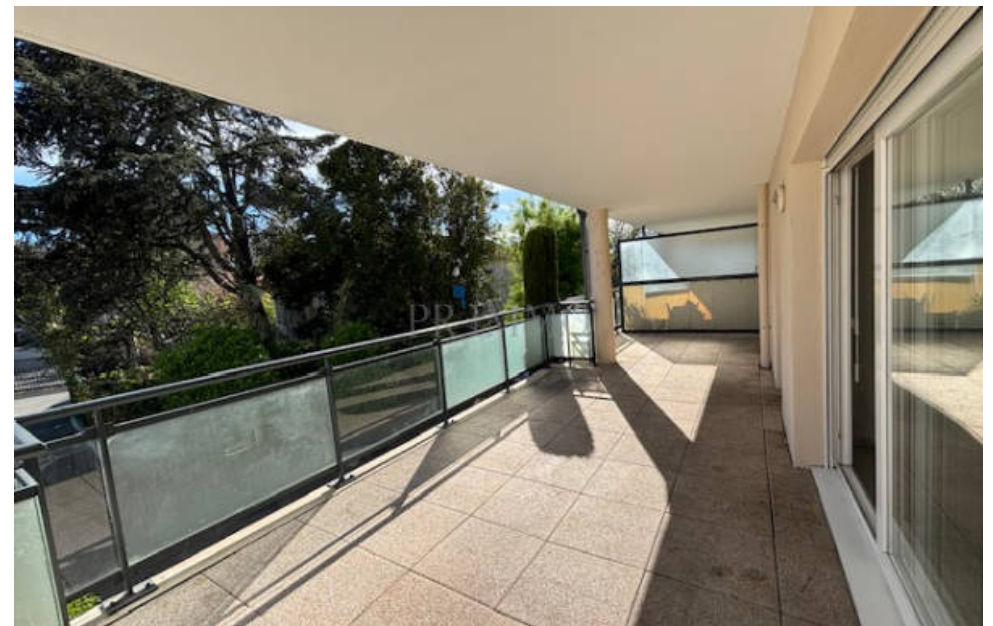

Une exclusivité à saisir, agréable 4 pièces de 90 M2 situé dans une résidence au calme proche du centre ville , séjour salon et cuisine indépendante ouvrant sur une belle terrasse sud de 24 m2, 3 chambres dont une avec salle d'eau et wc, une salle de bains, placards, le bien est vendu avec un parking intérieur. A visiter rapidement !

SIERRA IMMOBILIER

2 Cours Jean Bart - 83700 ST-RAPHAËL

[Contacter l'agence](#)

[Voir tous les biens de cette agence](#)