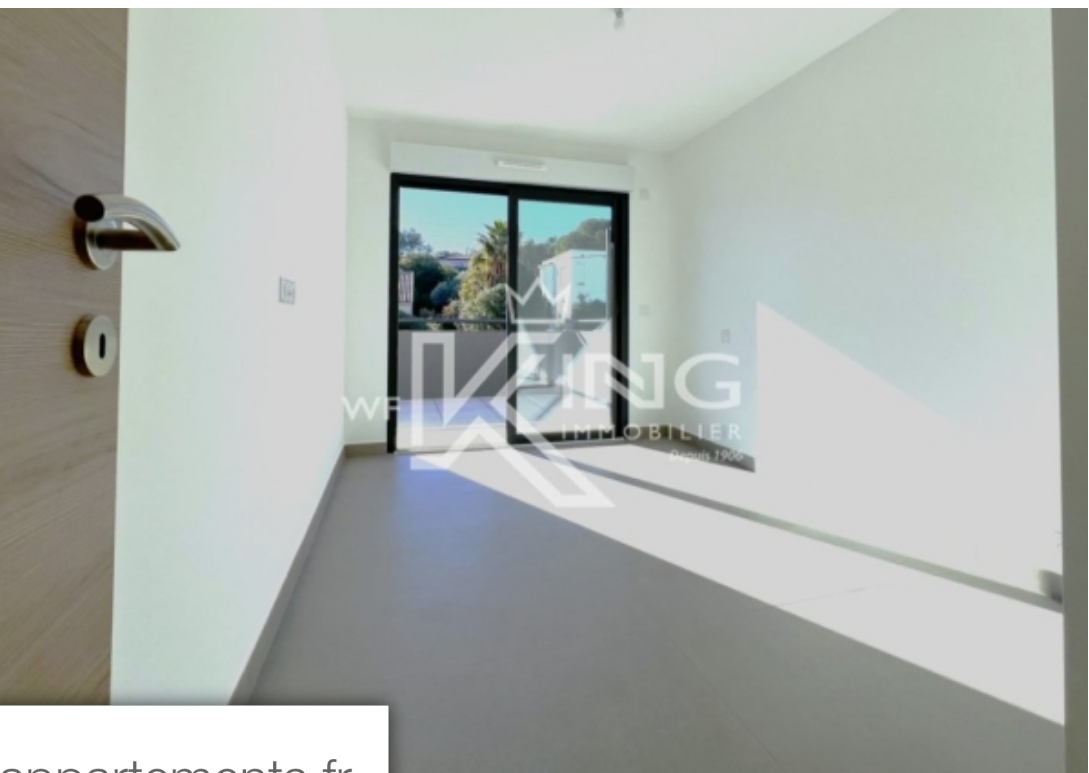

www.maisonsetappartements.fr