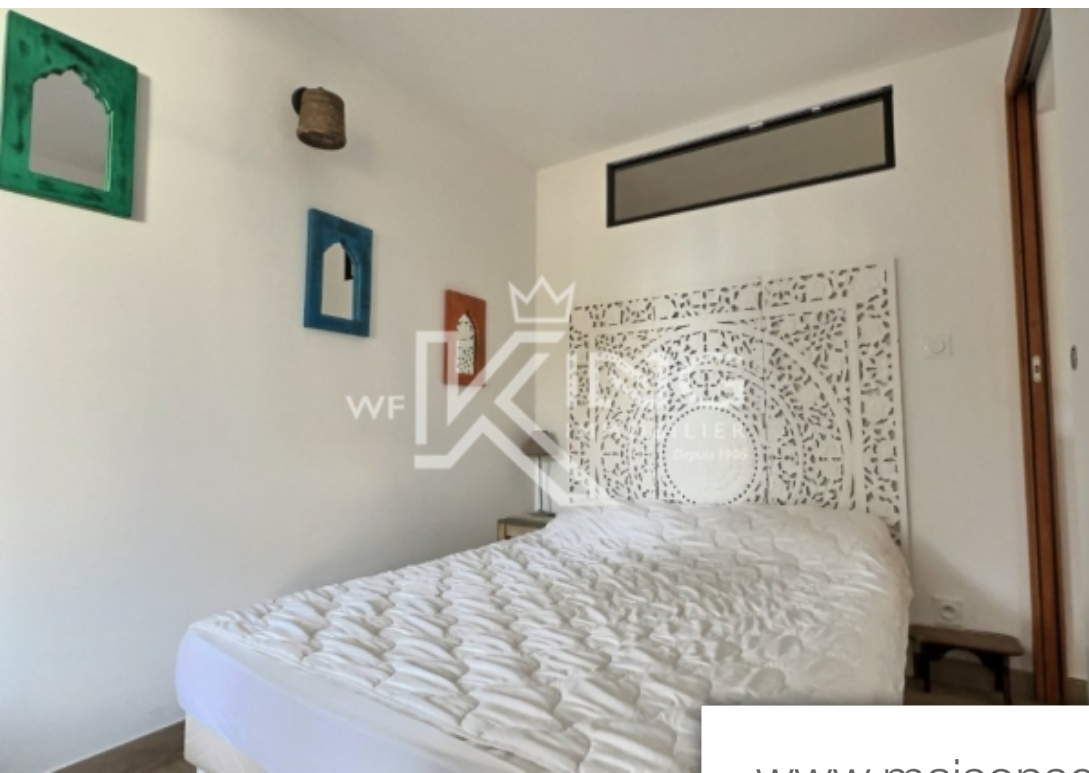

www.maisonsetappartements.fr