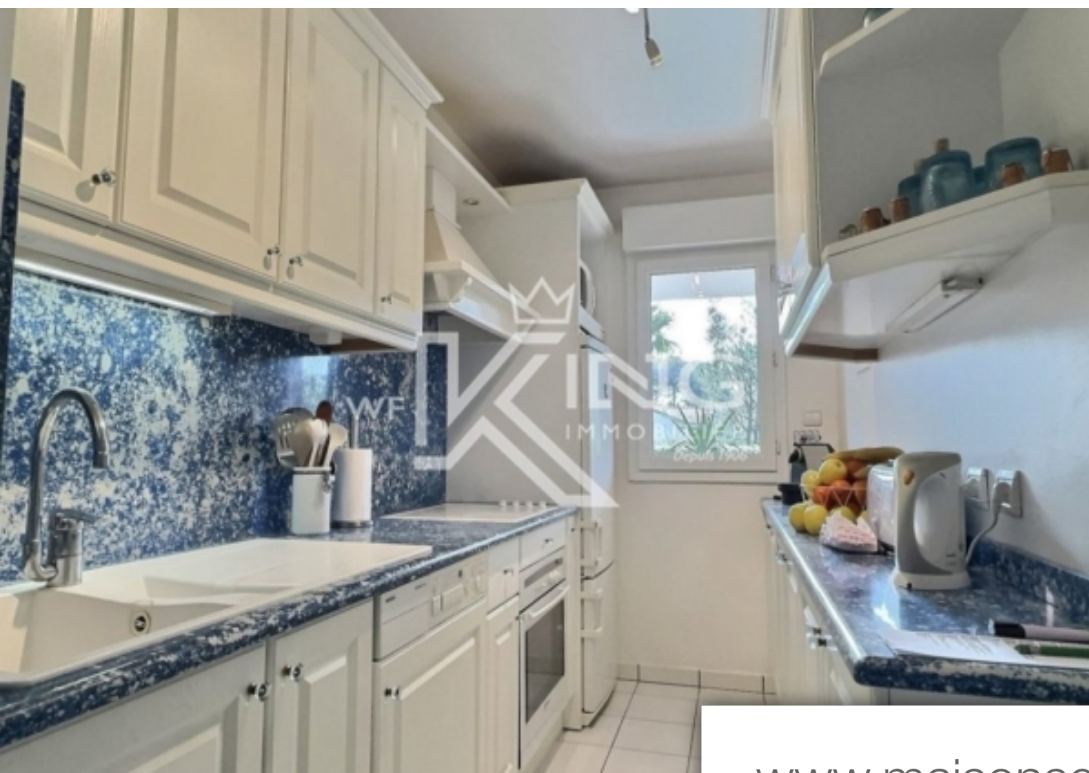

www.maisonsetappartements.fr