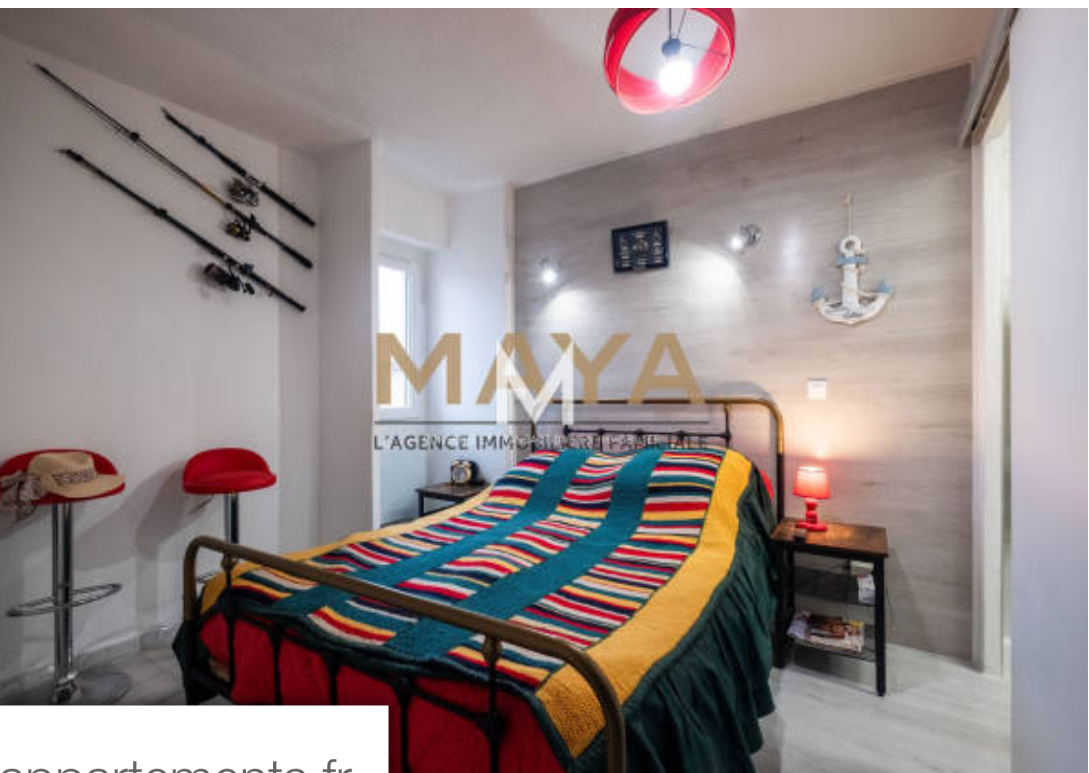

www.maisonsetappartements.fr