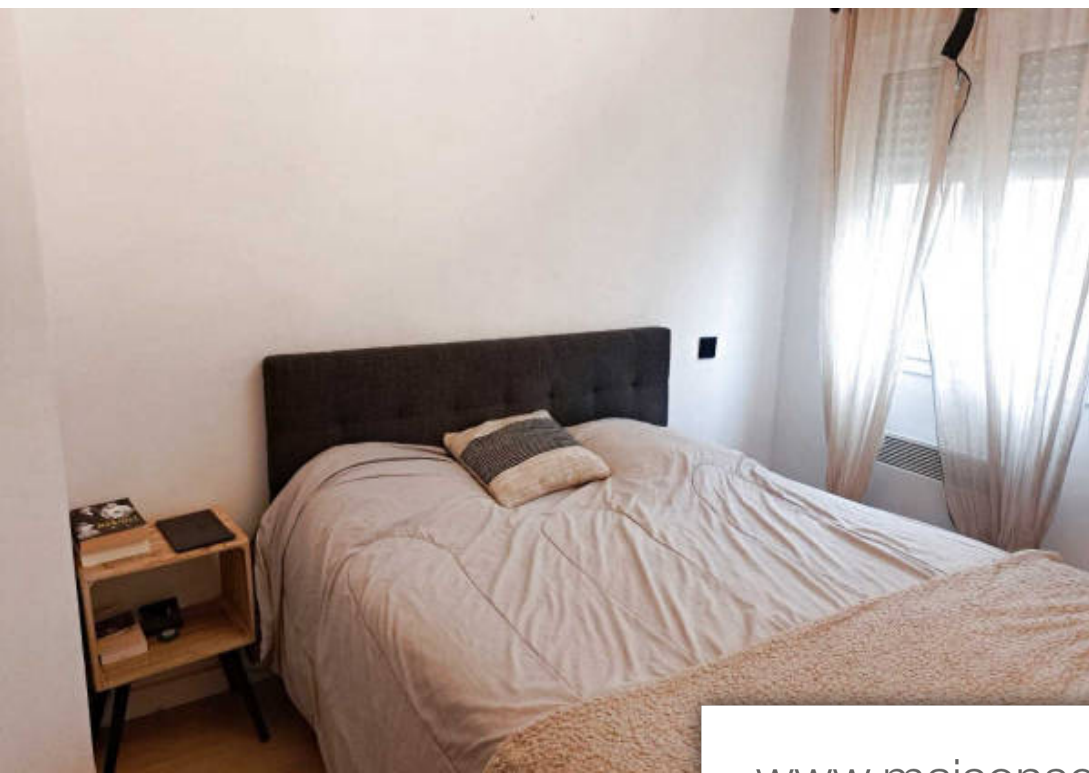

www.maisonsetappartements.fr