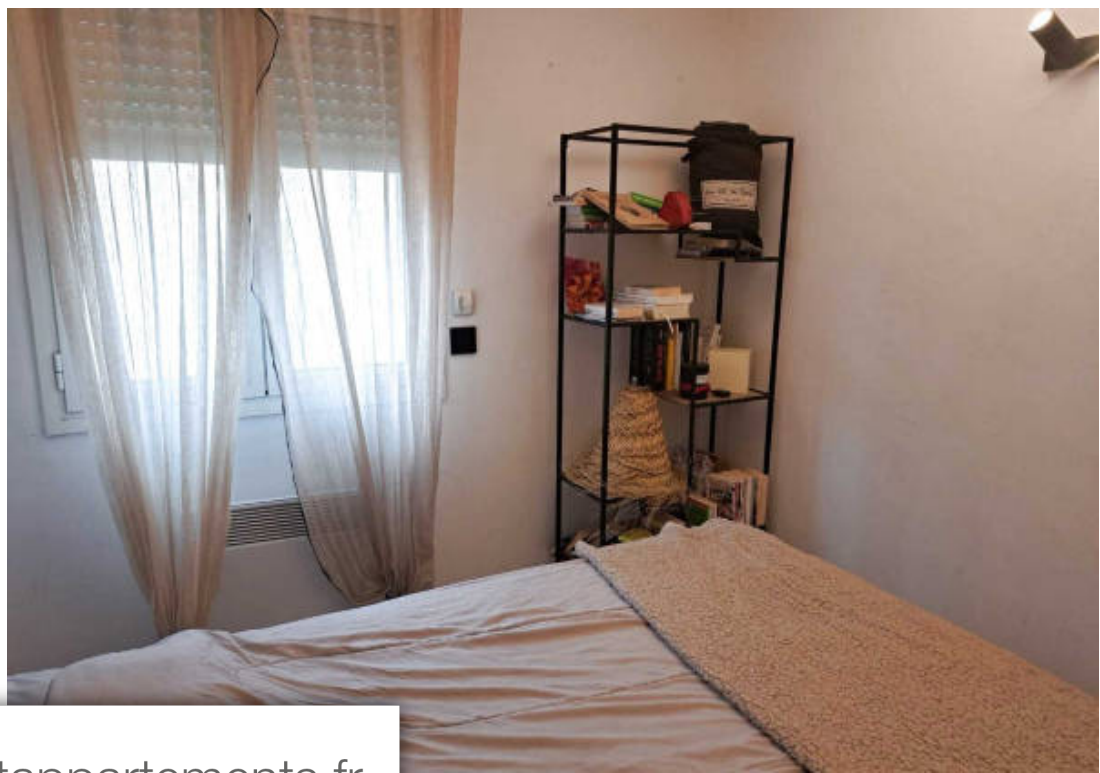

www.maisonsetappartements.fr