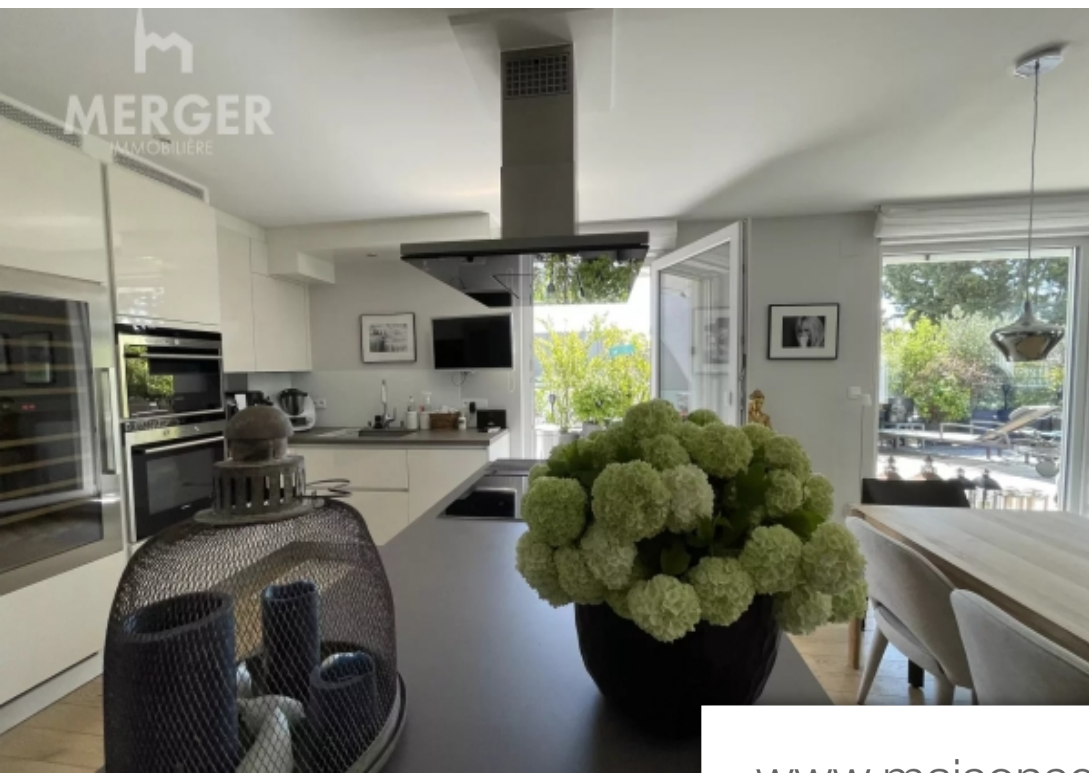

www.maisonsetappartements.fr