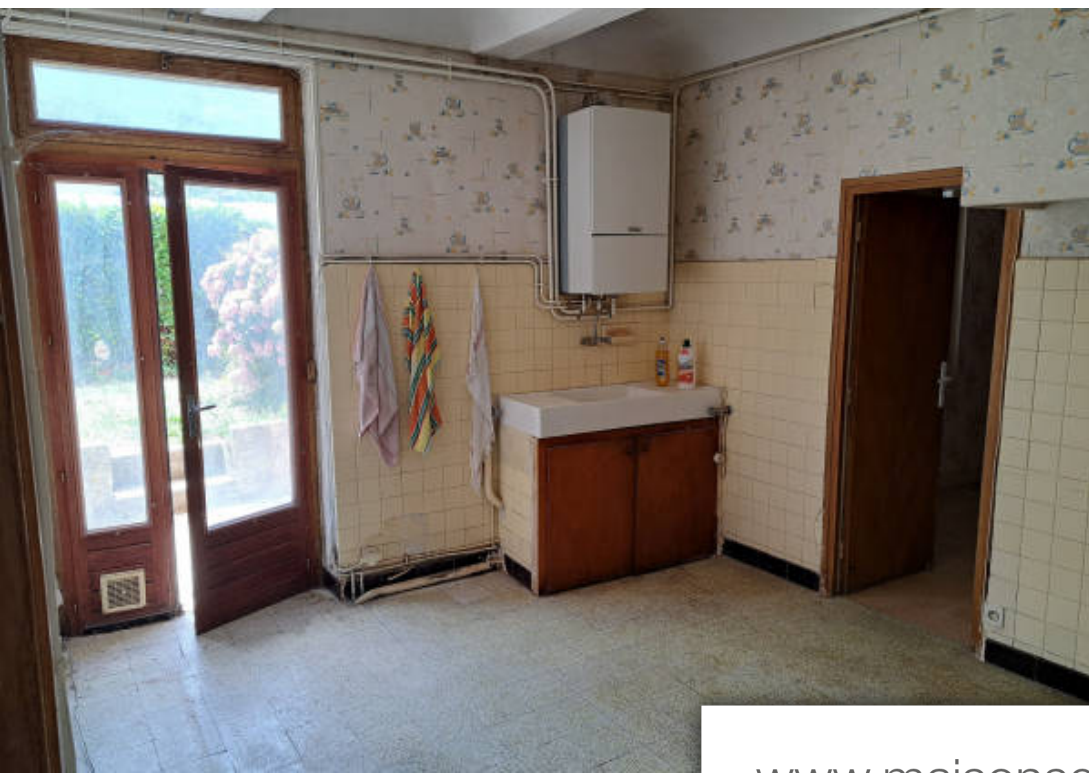

www.maisonsetappartements.fr