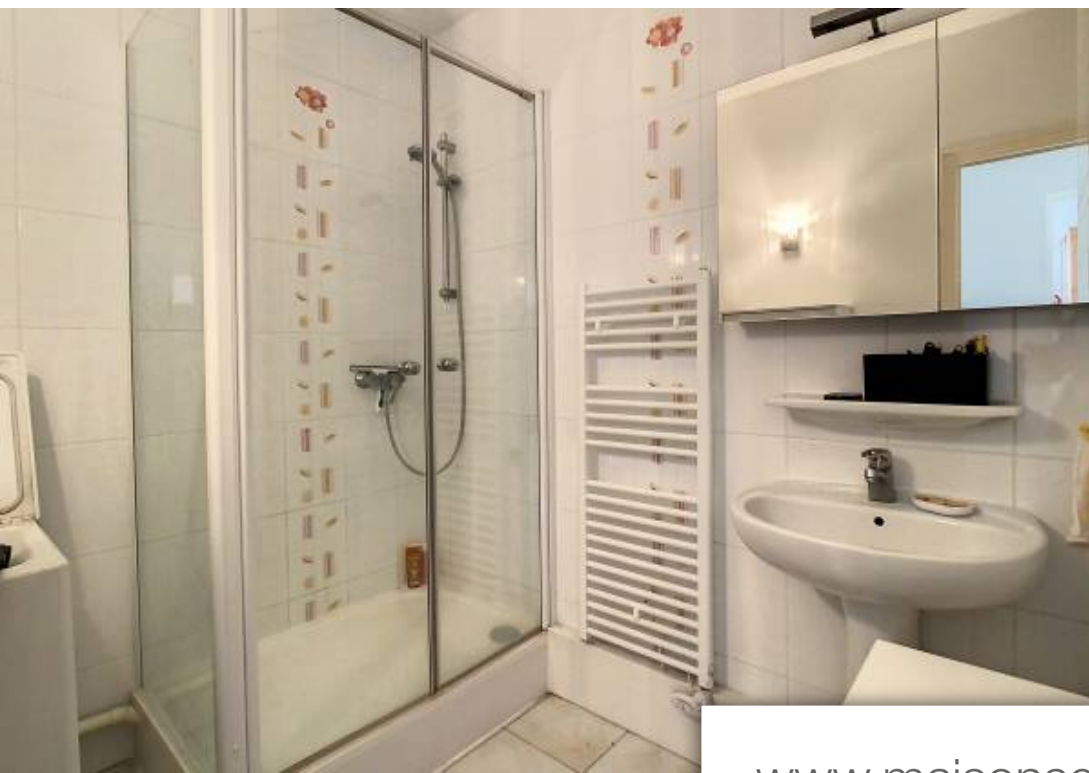

www.maisonsetappartements.fr