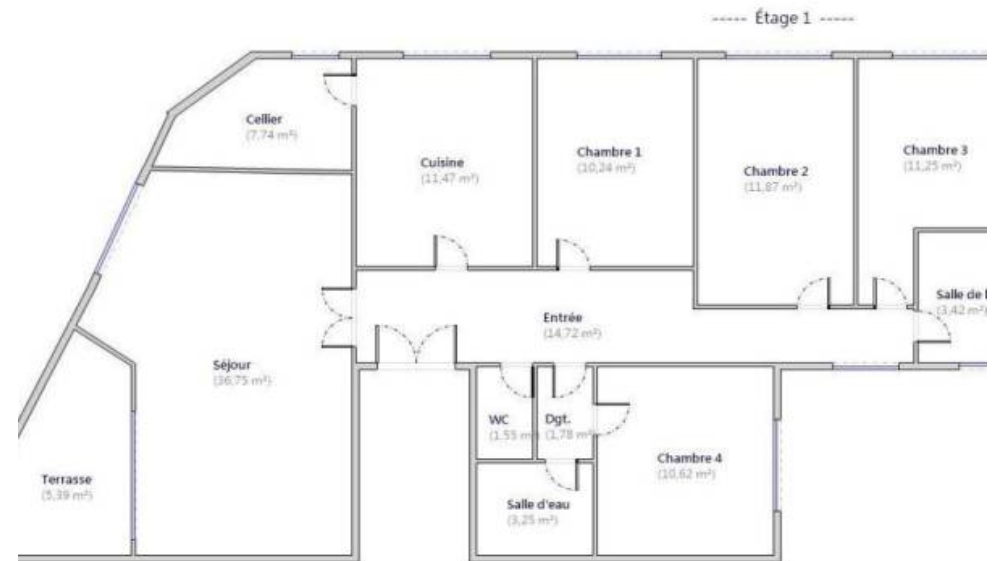

Talence limite Bordeaux, Barrière de Pessac, dans une rue paisible à proximité des commerces, établissements scolaires et transports C'est via une entrée distincte de la copropriété partagée avec un seul autre appartement sis au rez-de-chaussée que ce T5 bénéficie d'un calme absolu au premier et dernier étage . Il comprend un vaste séjour de 36m² orienté sud/ouest, une cuisine séparée de près de 12m² avec grand cellier attenant, un espace nuit distribuant 4 chambres , une salle de bains et une salle d'eau. On apprécie aussi le garage au rez-de-chaussée alimenté en eau & électricité, la cave au sous-sol et un crédit de charges de copropriété d'environ 900€/an ! Ensemble sain, lumineux et fonctionnel avec ses nombreux rangements n'attendant plus qu'à être mis au goût du jour

ETUDE REVELEAU

67 Rue Lecocq - 33000 BORDEAUX

[Contacter l'agence](#)

[Voir tous les biens de cette agence](#)